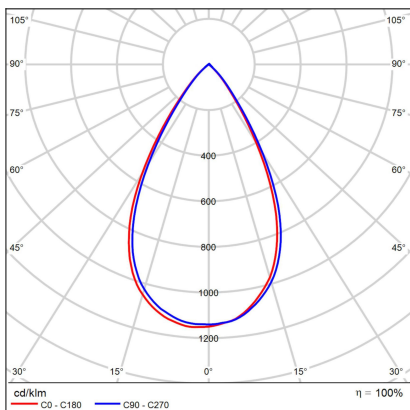

# MAGO ZOOM, B

**Code:** 6092243D

**Color:** BLACK / 9005

**Material:** ALUMINIUM/PMMA

**Power:** 10W

**Color temperature:** 4000K

**Lumen output:** 800lm

**Efficacy:** 80lm/W

**Color rendering index:** 90+

**SDCM:** < 3

**Light beam angle:** 15°-60°

**Light Source:** LED

**Dimmable:** DALI

**LED lifetime:** L80B20 50.000h

**Driver:** 250 mA

**Voltage / Frequency:** 48V

**Dimensions luminaire:** d55x110 mm

**Product weight kg:** 0,3 kg

**Packing carton:** 24

**Package dimensions:** 190x190x70 mm