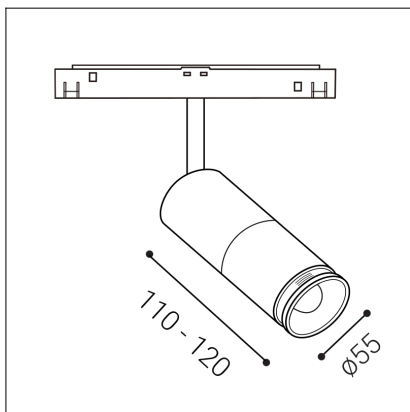

# MAGO ZOOM, B

**Code:** 6092243D

**Color:** BLACK / 9005

**Material:** ALUMINIUM/PMMA

**Power:** 10W

**Color temperature:** 4000K

**Lumen output:** 800lm

**Efficacy:** 80lm/W

**Dimensions luminaire:** d55x110 mm

**Product weight kg:** 0,3 kg

**Packing carton:** 24

**Package dimensions:** 190x190x70 mm

## SK

Nastavitelný kompaktný reflektor s možnosťou nastavenia vyžarovacieho uhla. určen pre montáž do magnetických lišt s COB LED. Napájanie 48V. Svietidlo je vyrobené z hliníka. Použitie - vďaka variabilite nastavenia svietidla do všetkých smerov, je vhodný najmä na akcentované osvetlenie priestorov (obchody, knižnice, galérie, predajne, rodinné domy).

## EN

Adjustable compact reflector with the option of setting the beam angle. Designed for mounting in magnetic strips with COB LED. 48V power supply. The lamp is made of aluminum. Use - thanks to the variability of the lamp's settings in all directions, it is particularly suitable for accented lighting of spaces (shops, libraries, galleries, shops, family houses).