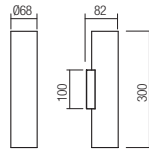

- art. **01-3413** Sand White
- art. **01-3414** Matt Gold
- art. **01-3415** Sand Black

Lampholder GU10
 Power 2 x max. 7W
 Input 230V, 50Hz
CE IP20

- art. **01-3416** Sand White
- art. **01-3417** Matt Gold
- art. **01-3418** Sand Black