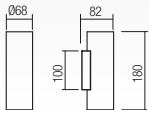

- art. **01-3413** Sand White
- art. **01-3414** Matt Gold
- art. **01-3415** Sand Black

Lampholder GU10
 Power 2 x max. 7W
 Input 230V, 50Hz
CE IP20

- art. **01-3416** Sand White
- art. **01-3417** Matt Gold
- art. **01-3418** Sand Black