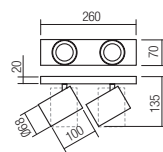

Lampholder GU10
Power 2 x max. 7W
Input 230V, 50Hz
CE IP20