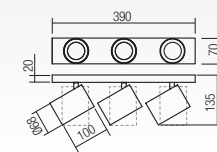

Lampholder GU10
Power 3 x max. 7W
Input 230V, 50Hz
CE IP20