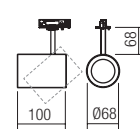

Lampholder GU10
Power 1 x max. 7W
Input 230V, 50Hz
CE IP20