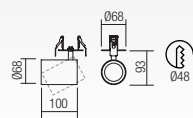

Lampholder GU10
Power 1 x max. 7W
Input 230V, 50Hz
CE IP20