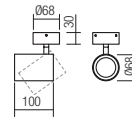

- art. **01-3425** Sand White
- art. **01-3426** Matt Gold
- art. **01-3427** Sand Black

Lampholder GU10
Power 1 x max. 7W
Input 230V, 50Hz
CE IP20