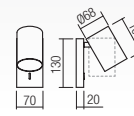

- art. **01-3419** Sand White
- art. **01-3420** Matt Gold
- art. **01-3421** Sand Black

Lampholder GU10
Power 1 x max. 7W
Input 230V, 50Hz
CE IP20