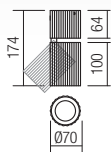

art. **01-2556** Sand White
art. **01-2557** Sand Black
art. **01-2586** Matt Gold