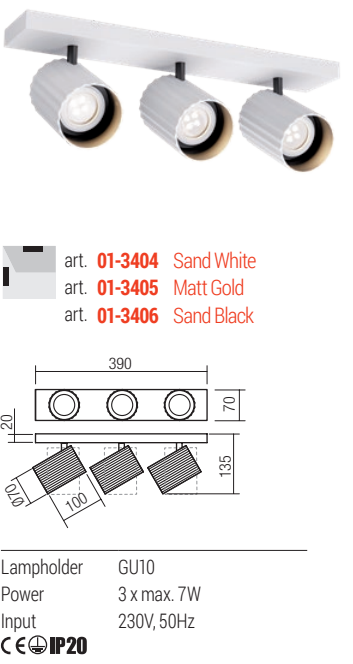

- art. **01-2552** Sand White
- art. **01-2553** Sand Black
- art. **01-2584** Matt Gold

Lampholder GU10  
 Power 1 x max. 7W  
 Input 230V, 50Hz  
**CE IP20**

- art. **01-2554** Sand White
- art. **01-2555** Sand Black
- art. **01-2585** Matt Gold

- art. **01-3395** Sand White
- art. **01-3396** Matt Gold
- art. **01-3397** Sand Black

Lampholder GU10  
 Power 2 x max. 7W  
 Input 230V, 50Hz  
**CE IP20**

- art. **01-3407** Sand White
- art. **01-3408** Matt Gold
- art. **01-3409** Sand Black

Lampholder GU10  
 Power 1 x max. 7W  
 Input 230V, 50Hz  
**CE IP20**

- art. **01-3410** Sand White
- art. **01-3411** Matt Gold
- art. **01-3412** Sand Black

Lampholder GU10  
 Power 2 x max. 7W  
 Input 230V, 50Hz  
**CE IP20**

- art. **01-3401** Sand White
- art. **01-3402** Matt Gold
- art. **01-3403** Sand Black

Lampholder GU10  
 Power 2 x max. 7W  
 Input 230V, 50Hz  
**CE IP20**

- art. **01-3404** Sand White
- art. **01-3405** Matt Gold
- art. **01-3406** Sand Black