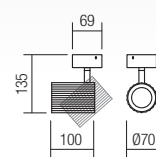

Lampholder GU10
Power 1 x max. 7W
Input 230V, 50Hz
CE IP20