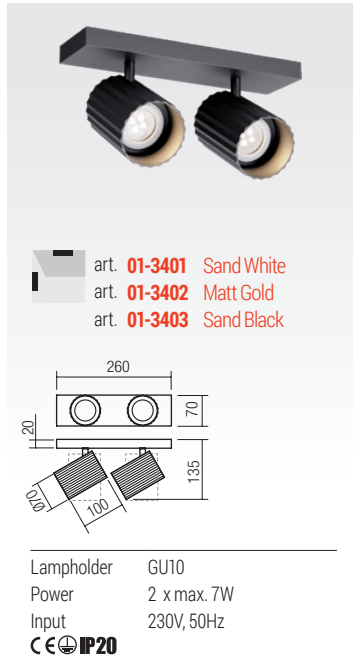

- art. **01-2552** Sand White
- art. **01-2553** Sand Black
- art. **01-2584** Matt Gold

Lampholder GU10  
 Power 1 x max. 7W  
 Input 230V, 50Hz  
**CE IP20**

- art. **01-2554** Sand White
- art. **01-2555** Sand Black
- art. **01-2585** Matt Gold

Lampholder GU10  
 Power 1 x max. 7W  
 Input 230V, 50Hz  
**CE IP20**

- art. **01-2550** Sand White
- art. **01-2551** Sand Black
- art. **01-2583** Matt Gold

Lampholder GU10  
 Power 2 x max. 7W  
 Input 230V, 50Hz  
**CE IP20**

- art. **01-3395** Sand White
- art. **01-3396** Matt Gold
- art. **01-3397** Sand Black

Lampholder GU10  
 Power 2 x max. 7W  
 Input 230V, 50Hz  
**CE IP20**

- art. **01-3407** Sand White
- art. **01-3408** Matt Gold
- art. **01-3409** Sand Black

- art. **01-3401** Sand White
- art. **01-3402** Matt Gold
- art. **01-3403** Sand Black

Lampholder GU10  
 Power 2 x max. 7W  
 Input 230V, 50Hz  
**CE IP20**

- art. **01-3404** Sand White
- art. **01-3405** Matt Gold
- art. **01-3406** Sand Black