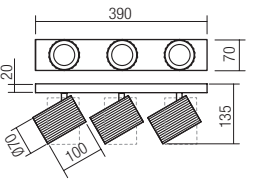

Lampholder GU10
Power 3 x max. 7W
Input 230V, 50Hz
CE IP20