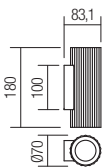

Lampholder GU10
Power 2 x max. 7W
Input 230V, 50Hz
CE IP20