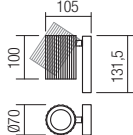

Lampholder GU10
Power 1 x max. 7W
Input 230V, 50Hz
CE IP20