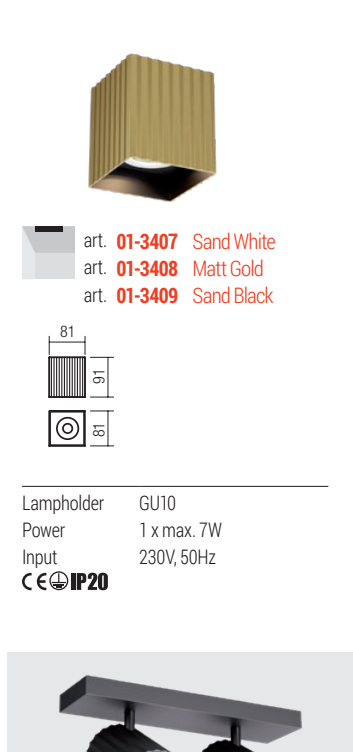

- art. **01-2552** Sand White
- art. **01-2553** Sand Black
- art. **01-2584** Matt Gold

Lampholder GU10  
 Power 1 x max. 7W  
 Input 230V, 50Hz  
**CE IP20**

- art. **01-2554** Sand White
- art. **01-2555** Sand Black
- art. **01-2585** Matt Gold

Lampholder GU10  
 Power 1 x max. 7W  
 Input 230V, 50Hz  
**CE IP20**

- art. **01-2550** Sand White
- art. **01-2551** Sand Black
- art. **01-2583** Matt Gold

Lampholder GU10  
 Power 2 x max. 7W  
 Input 230V, 50Hz  
**CE IP20**

- art. **01-3395** Sand White
- art. **01-3396** Matt Gold
- art. **01-3397** Sand Black

Lampholder GU10  
 Power 2 x max. 7W  
 Input 230V, 50Hz  
**CE IP20**

- art. **01-3407** Sand White
- art. **01-3408** Matt Gold
- art. **01-3409** Sand Black