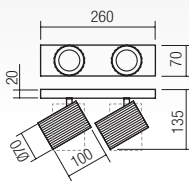

Lampholder GU10
Power 2 x max. 7W
Input 230V, 50Hz
CE IP20