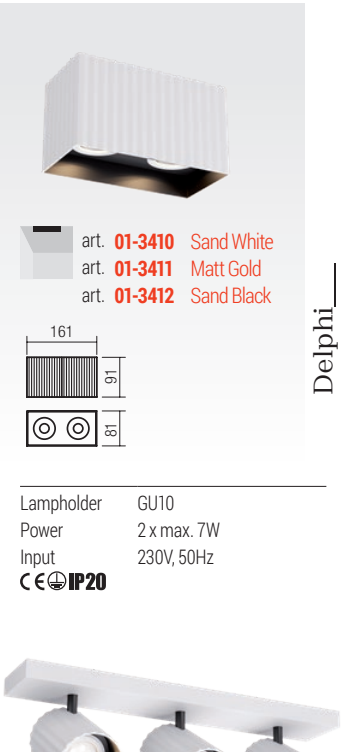

- art. **01-3410** Sand White
- art. **01-3411** Matt Gold
- art. **01-3412** Sand Black

Lampholder GU10
Power 2 x max. 7W
Input 230V, 50Hz
CE IP20