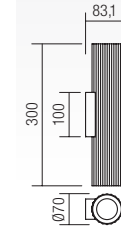

Lampholder GU10
Power 2 x max. 7W
Input 230V, 50Hz
CE IP20