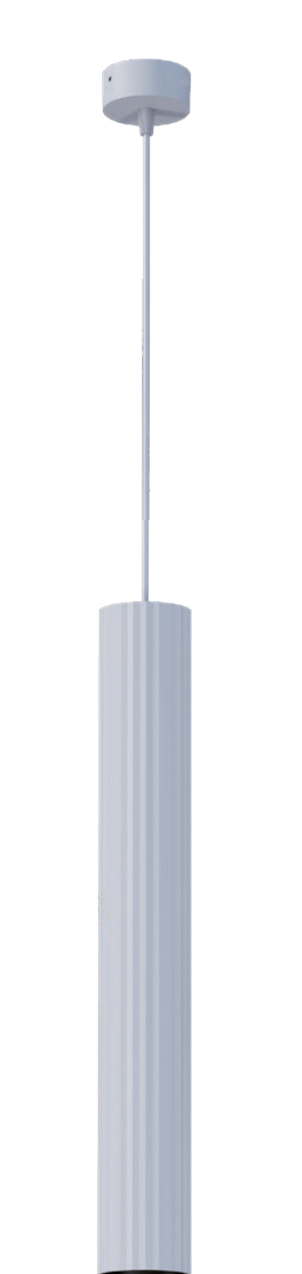

art. **01-2562** Sand White
art. **01-2563** Sand Black
art. **01-2589** Matt Gold