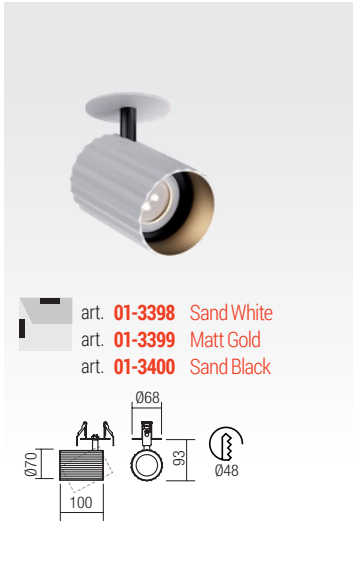

- art. **01-3398** Sand White
- art. **01-3399** Matt Gold
- art. **01-3400** Sand Black

Lampholder GU10
Power 1 x max. 7W
Input 230V, 50Hz
CE IP20