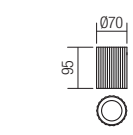

Lampholder GU10
Power 1 x max. 7W
Input 230V, 50Hz
CE IP20