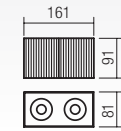

Lampholder GU10
Power 2 x max. 7W
Input 230V, 50Hz
CE IP20