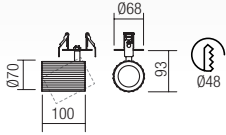

Lampholder GU10
Power 1 x max. 7W
Input 230V, 50Hz
CE IP20