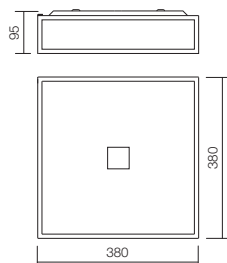

Led type SMD LED 2835 140 pcs x 0,2W
Power 30W
Input 220-240V, 50/60Hz

Color temperature 3000K
Lumen source 3367 lm
Lumen system 1860 lm
CRI 85

Not dimmable

CE IP44