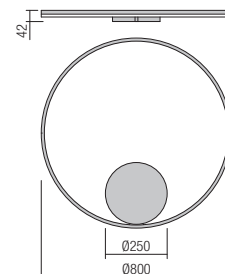

Led type	SMD LED 2835 360 pcs x 0,15W	
Power	54W	
Input	220V-240V, 50/60Hz	
Color temperature	3000K	4000K
Lumen source	6925 lm	7283 lm
Lumen system	4786 lm	5002 lm
CRI	80	
Dimmable TRIAC	☉	
CE IP20