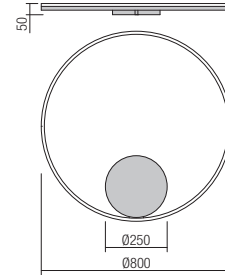

Led type	SMD LED 2835 360 pcs x 0,15W	
Power	55W	
Input	220V-240V, 50/60Hz	
Color temperature	3000K	4000K
Lumen source	7212 lm	7554 lm
Lumen system	4853 lm	5088 lm
CRI	80	
Dimmable TRIAC	☉	
CE IP20