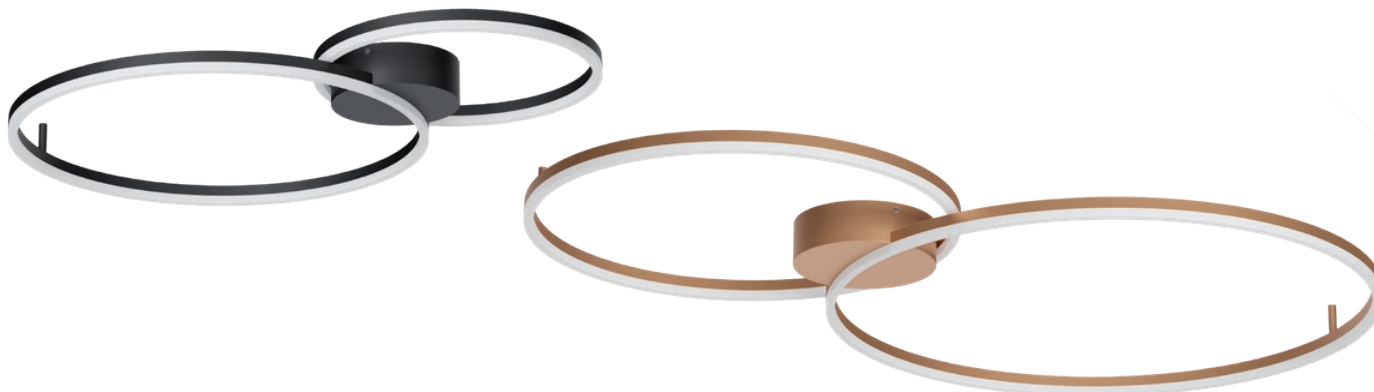

Wall/ceiling

Series of light fixtures for interior equipped with SMD LEDs, structure of aluminum and metal painted in sand white, sand black or with bronze finish, diffusers of satin white acrylic.

Serie de corpuri de iluminat pentru interior echipate cu LED-uri SMD, structură din aluminiu și metal vopsită alb mat, negru mat sau cu finisaj bronz, dispersoare din acrilic alb satinat.

Serie di apparecchi per interni equipaggiati con SMD LED, struttura in alluminio e metallo verniciata bianco opaco, nero opaco o con finitura bronzo, diffusori in acrilico satinato bianco.

Серия светильников для интерьера оснащенных светодиодами SMD, структура из алюминия и металла окрашенного в белый матовый цвет, черный матовый или отделанная под бронзу, рассеиватель из белого сатинового акрила.

Beltéri lámpa testek, SMD LED-el szerelve, matt fehér, matt fekete vagy bronz színű alumínium szerkezet, akril fehér opál diszperzór.

Серия интерьерни осветители с SMD LED платка, корпус от алуминий и стомана в бял мат, мат черен или бронз, дифузер от сатиниран бял акрил.

Séria svietidiel pre interiér, vybavených LED diódami SMD, štruktúra hliníka a kovu lakovaná v matnej bielej, matnej čiernej alebo bronzovej povrchovej úprave, difúzor zo saténovo bieleho akrylátu.

Upon request the Orbit wall and ceiling lamps can be equipped with Dali dimmable power supplies.

La cerere, aplicile sau plafonierele, Orbit pot fi echipate cu alimentatoare dimabile Dali.

Su richiesta applique e plafoniere Orbit possono essere dotate di alimentatori dimmerabili Dali.

Ceiling direct light

- art. **01-3305** Sand White 3000/4000K
- art. **01-3365** Bronze 3000/4000K
- art. **01-3306** Sand Black 3000/4000K