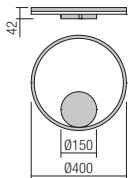

Led type	SMD LED 2835 180 pcs x 0,135W	
Power	24,5W	
Input	220V-240V, 50/60Hz	
Color temperature	3000K	4000K
Lumen source	3422 lm	3585 lm
Lumen system	2269 lm	2375 lm
CRI	80	
Dimmable TRIAC	☉	
CE IP20		

- art. **01-1704** Sand White 3000K
- art. **01-1705** Bronze 3000K
- art. **01-1945** Sand Black 3000K
- art. **01-1906** Sand White 4000K
- art. **01-1907** Bronze 4000K
- art. **01-1958** Sand Black 4000K