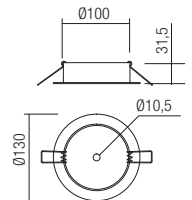

Accessory

- art. **CRI MWH** Sand White
- art. **CRI MBK** Sand Black

Round metal canopies, recessed installing, painted in sand white or sand black, for installation of a single suspension.
Maximum diameter of cable access hole 7mm.

Baze rotunde cu montaj încastrat, din metal vopsit alb mat sau negru mat, pentru montajul unei suspensii.
Diametrul maxim al găurii de ieșire a cablului 7mm.

Rosoni circolari per installazione ad incasso, in metallo verniciato bianco opaco o nero opaco, per montaggio di una singola sospensione.
Diametro massimo del foro di uscita del cavo elettrico 7mm.

Led type	SMD LED 2835 576 pcs x 0,14W	
Power	76W	
Input	220V-240V, 50/60Hz	
Color temperature	3000K	4000K
Lumen source	9761 lm	10227 lm
Lumen system	6805 lm	7159 lm
CRI	80	
Dimmable TRIAC	☉	
CE IP20		
Catalog 2024/25		

Led type	SMD LED 2835 720 pcs x 0,14W	
Power	110W	
Input	220V-240V, 50/60Hz	
Color temperature	3000K	4000K
Lumen source	13856 lm	14587 lm
Lumen system	8372 lm	8793 lm
CRI	80	
Dimmable TRIAC	☉	
CE IP20