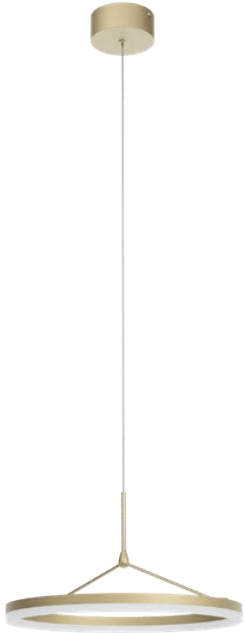

1 circle

Ø40cm

- art. **01-3833** Sand White 3000K
- art. **01-3834** Bronze 3000K
- art. **01-3835** Sand Black 3000K