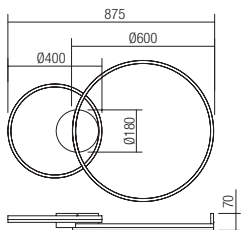

Ceiling direct light

- art. **01-3305** Sand White 3000/4000K
- art. **01-3365** Bronze 3000/4000K
- art. **01-3306** Sand Black 3000/4000K