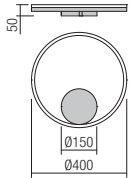

Led type	SMD LED 2835 180 pcs x 0,14W	
Power	26W	
Input	220V-240V, 50/60Hz	
Color temperature	3000K	4000K
Lumen source	3645 lm	3815 lm
Lumen system	2305 lm	2425 lm
CRI	80	
Dimmable TRIAC	☉	
CE IP20		

- art. **01-1702** Sand White 3000K
- art. **01-1703** Bronze 3000K
- art. **01-1944** Sand Black 3000K
- art. **01-1904** Sand White 4000K
- art. **01-1905** Bronze 4000K
- art. **01-1957** Sand Black 4000K