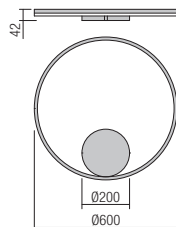

Led type	SMD LED 2835 270 pcs x 0,16W	
Power	44W	
Input	220V-240V, 50/60Hz	
Color temperature	3000K	4000K
Lumen source	5803 lm	6084 lm
Lumen system	3722 lm	3915 lm
CRI	80	
Dimmable TRIAC	☉	
CE IP20		

- art. **01-1708** Sand White 3000K
- art. **01-1709** Bronze 3000K
- art. **01-1947** Sand Black 3000K
- art. **01-1910** Sand White 4000K
- art. **01-1911** Bronze 4000K
- art. **01-1960** Sand Black 4000K