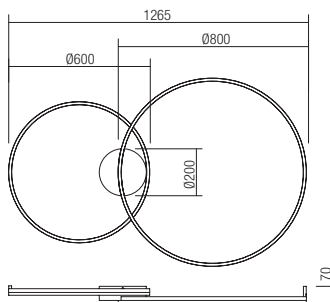

Led type	2835 SMD LED 360 pcs x 0,17W 3000K, 360 pcs x 0,17W 4000K
Power	63W
Input	220-240V, 50/60Hz
Color temperature	CCT 3000K/4000K
Lumen source	8205 lm
Lumen system	5632 lm
CRI	80
Dimmable TRIAC	
CE IP20	

- art. **01-3311** Sand White 3000/4000K
- art. **01-3366** Bronze 3000/4000K
- art. **01-3312** Sand Black 3000/4000K

Led type	2835 SMD LED 504 pcs x 0,17W 3000K, 504 pcs x 0,17W 4000K
Power	88W
Input	220-240V, 50/60Hz
Color temperature	CCT 3000K/4000K
Lumen source	11425 lm
Lumen system	7819 lm
CRI	80
Dimmable TRIAC	
CE IP20