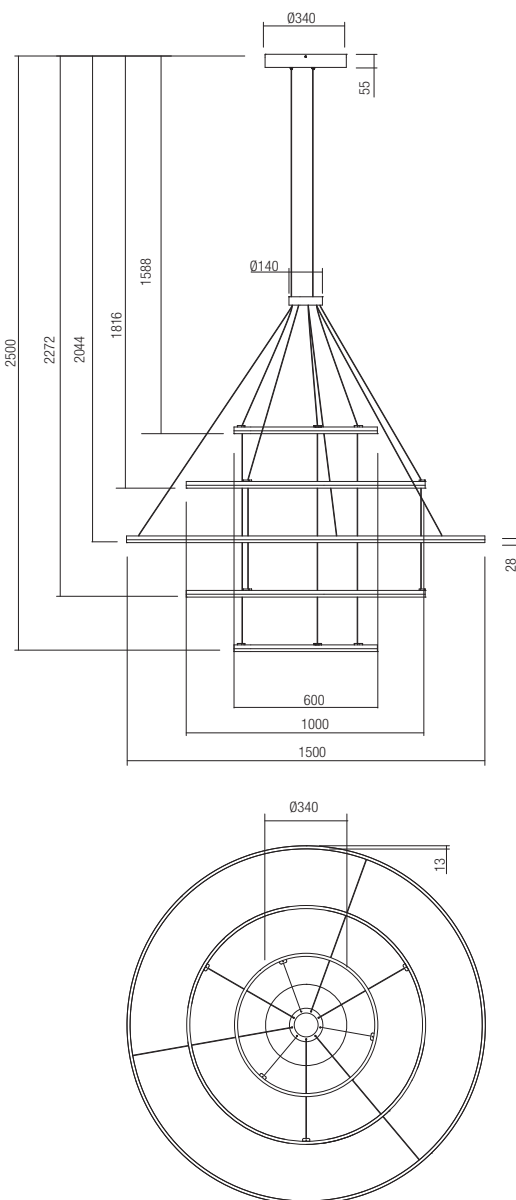

5 circles

Ø60+Ø100+Ø150+Ø100+Ø60cm

- art. **01-2248** Sand White 3000K
- art. **01-2249** Bronze 3000K
- art. **01-2250** Sand Black 3000K
- art. **01-2487** Sand White 4000K
- art. **01-2488** Bronze 4000K
- art. **01-2489** Sand Black 4000K