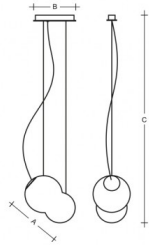

BAUBAU ZL2.11.B340.Y

Typ: závěsné svítidlo

Stínítko: bílé ručně fukané trojvrstvé sklo opál mat

Kovové části: ocelový plech bíle lakovaný

Závěs: lankový s transparentním kabelem

		A	B	C			
E27	1×60(46)W	340	260	2000	-	R*	3200

Napětí: 230V

IK kód: IK01

Patice: E27

Světelný zdroj: 1×60(46)W

A: 340 mm

B: 260 mm

C: 2000 mm

Pohybový senzor: Nedostupné

Track systém: Dostupné na poptávku

Hmotnost: 3200 g