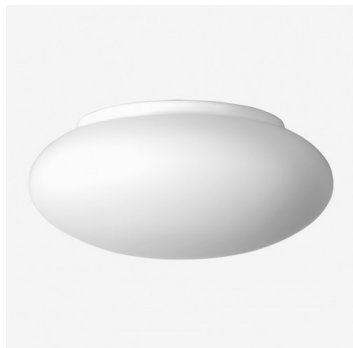

DAPHNE S19.11.D280

Typ: stropní a nástěnné svítidlo

Stínítko: bílé ručně fukané trojvrstvé sklo opál mat

Tělo svítidla: ocelový plech bíle lakovaný

		A	B	C	D			
E27	1x75(57)W	280	135	20	190	-	-	2100

Napětí: 230V

IK kód: IK01

Patice: E27

Světelný zdroj: 1x75(57)W

A: 280 mm

B: 135 mm

C: 20 mm

D: 190 mm

Pohybový senzor: Nedostupné

Track systém: Nedostupné

Hmotnost: 2100 g

Lucis S19.11.D280 DAPHNE / LDC (Polar)

Luminaire: Lucis S19.11.D280 DAPHNE
Lamps: 1 x Osram CL 75W E27