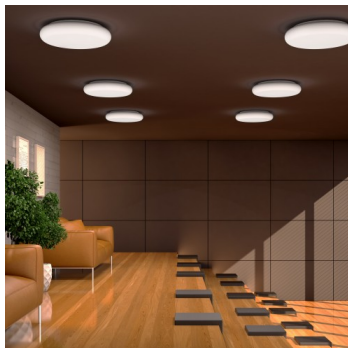

FORUM S43.14.050.Y

Typ: stropní a nástěnné svítidlo

Stínítko: bílé ručně fukané trojvrstvé sklo opál mat

Tělo svítidla: ocelový plech bíle lakovaný

		A	B	C	D			
E27	4x60W (9W LED)	500	430	90	20	O*	-	4500

Napětí: 230V