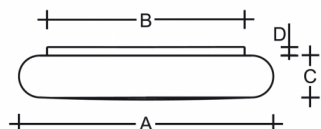

FORUM S43.14.050.Y

Typ: stropní a nástěnné svítidlo

Stínítko: bílé ručně fukané trojvrstvé sklo opál mat

Tělo svítidla: ocelový plech bíle lakovaný

		A	B	C	D			
E27	4x60W (9W LED)	500	430	90	20	O*	-	4500

Napětí: 230V

IK kód: IK01

Patice: E27

Světelný zdroj: 4x60W (9W LED)

A: 500 mm

B: 430 mm

C: 90 mm

D: 20 mm

Pohybový senzor: Dostupné na poptávku