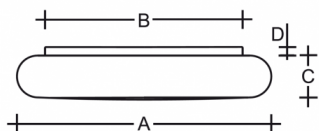

FORUM S46.K1.060.Y

Typ: stropní a nástěnné svítidlo

Stínítko: bílé ručně foukané trojvrstvé sklo opál mat

Těleso svítidla: ocelový plech bíle lakovaný

W	K	Světelný tok modulu lm	Světelný tok svítidla lm	A	B	C	D	DALI 2	IK	IP	Q	—	—	7500
50,8	3000	6658	5125	600	460	100	20	M	O*	P*	Q*	—	—	7500

Světelný tok svítidla: 5125 lm

A: 600 mm

B: 460 mm

C: 100 mm

D: 20 mm

Dali 2: Dostupné

Pohybový senzor: Dostupné na poptávku

Nouzový modul: Dostupné na poptávku