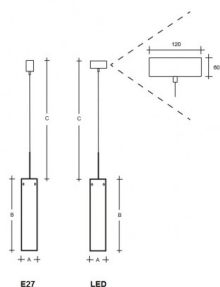

MAIA A ZK.11.M320.Y

Typ: závěsné svítidlo

Stínítko: bílé ručně fukané trojvrstvé sklo opál mat

Kovové části: ocelový plech bíle lakovaný

Závěs: bílý kabel

Driver svítidla je umístěný ve stropní rozetě (LED verze).

		A	B	C			
E27	1×100(77)W	150	320	2000	–	R*	D* 2000

Lucis ZK.11.M320 MAIA / LDC (Polar)

Napětí: 230V

IK kód: IK01

Patice: E27

Světelný zdroj: 1×100(77)W

A: 150 mm

B: 320 mm

C: 2000 mm

Pohybový senzor: Nedostupné

Track systém: Dostupné na poptávku

Zavěšení do sádkartonu: Dostupné na poptávku

Hmotnost: 2000 g

Luminaire: Lucis ZK.11.M320 MAIA
Lamps: 1 x Osram 100W E27