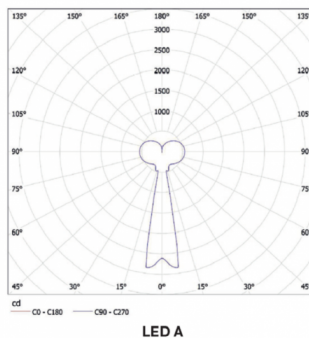

MAIA A ZK.11.M320.Y

Typ: závěsné svítidlo

Stínítko: bílé ručně fukané trojvrstvé sklo opál mat

Kovové části: ocelový plech bíle lakovaný

Závěs: bílý kabel

Driver svítidla je umístěný ve stropní rozetě (LED verze).

		A	B	C			
E27	1×100(77)W	150	320	2000	–	R*	D* 2000

Lucis ZK.11.M320 MAIA / LDC (Polar)

Napětí: 230V

IK kód: IK01

Patice: E27

Světelný zdroj: 1×100(77)W

A: 150 mm

B: 320 mm

C: 2000 mm

Pohybový senzor: Nedostupné

Track systém: Dostupné na poptávku

Zavěšení do sádkartonu: Dostupné na poptávku

Hmotnost: 2000 g

Luminaire: Lucis ZK.11.M320 MAIA
Lamps: 1 x Osram 100W E27