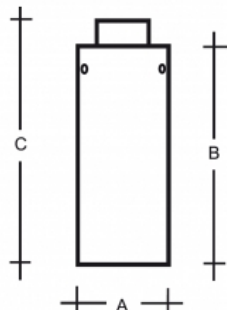

Typ: stropní svítidlo

Stínítko: bílé ručně fukané trojvrstvé sklo opál mat

Těleso svítidla: ocelový plech bíle lakovaný

		A	B	C			
E27	1×100(77)W	150	320	360	-	-	2200

Napětí: 230V

IK kód: IK01

Patice: E27

Světelný zdroj: 1×100(77)W

A: 150 mm

B: 320 mm

C: 360 mm

Pohybový senzor: Nedostupné

Track systém: Nedostupné

Hmotnost: 2200 g

Lucis S7.11.M300 MAIA / LDC (Polar)

Luminaire: Lucis S7.11.M300 MAIA
Lamps: 1 x Osram 100W