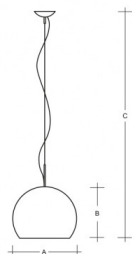

NEMESIS ZL1.11.N250.XY

Typ: závěsné svítidlo

Stínítko: bílé ručně foukané trojvrstvé sklo opál mat

Kovové části: ocelový plech lakovaný RAL 9003 (.60), RAL Mosaz (.74) nebo chrom (.80)

Závěs: lankový s transparentním kabelem

		A	B	C				
E27	1×75(57)W	250	210	2000	-	R*	D*	2700

Napětí: 230V

IK kód: IK01

Patice: E27

Světelný zdroj: 1×75(57)W

A: 250 mm

B: 210 mm

C: 2000 mm

Pohybový senzor: Nedostupné

Track systém: Dostupné na poptávku

Zavěšení do sádkartonu: Dostupné na poptávku

Hmotnost: 2700 g