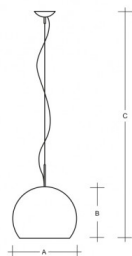

NEMESIS ZL1.11.N350.XY

Typ: závěsné svítidlo

Stínítko: bílé ručně fúkané trojvrstvé sklo opál mat

Kovové části: ocelový plech lakovaný RAL 9003 (.60), RAL Mosaz (.74) nebo chrom (.80)

Závěs: lankový s transparentním kabelem

		A	B	C				
E27	1×100(77)W	350	295	2000	-	R*	D*	3800

Napětí: 230V

IK kód: IK01

Patice: E27

Světelný zdroj: 1×100(77)W

A: 350 mm

B: 295 mm

C: 2000 mm

Pohybový senzor: Nedostupné

Track systém: Dostupné na poptávku

Zavěšení do sádkartonu: Dostupné na poptávku

Hmotnost: 3800 g