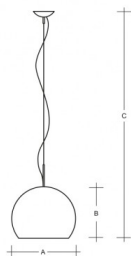

NEMESIS ZL1.11.N400.XY

Typ: závěsné svítidlo

Stínítko: bílé ručně foukané trojvrstvé sklo opál mat

Kovové části: ocelový plech lakovaný RAL 9003 (.60), RAL Mosaz (.74) nebo chrom (.80)

Závěs: lankový s transparentním kabelem

		A	B	C			
E27	1×150(116)W	400	340	2000	-	R*	6000

Napětí: 230V

IK kód: IK01

Patice: E27

Světelný zdroj: 1×150(116)W

A: 400 mm

B: 340 mm

C: 2000 mm

Pohybový senzor: Nedostupné

Track systém: Dostupné na poptávku

Hmotnost: 6000 g