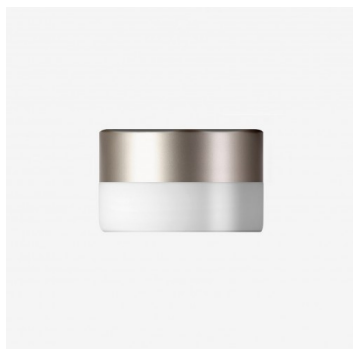

NOMIA BS14.K1.N14.XY

Typ: stropní a nástěnné svítidlo

Stínítko: bílé ručně foukané trojvrstvé sklo opál mat

Tělo svítidla: lakovaný hliník - RAL bílá 9003 (.31), RAL černá 7021 (.33), RAL žlutá 1018 (.35), RAL Argento dorato (.70) nebo RAL Zlato (.71)

Světelný tok modulu: 1237 lm

Světelný tok svítidla: 829 lm

A: 140 mm

B: 80 mm

Dali 2: Dostupné

Pohybový senzor: Nedostupné

Nouzový modul: Nedostupné

Bluetooth ovládání: Dostupné na poptávku