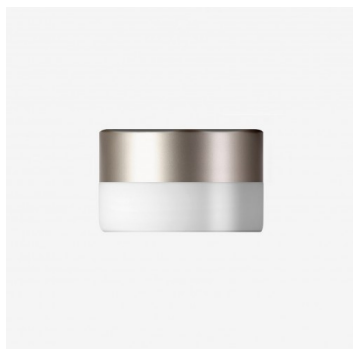

NOMIA BS24.K1.N24.XY

Typ: stropní a nástěnné svítidlo

Stínítko: bílé ručně foukané trojvrstvé sklo opál mat

Těleso svítidla: lakovaný hliník - RAL bílá 9003 (.31), RAL černá 7021 (.33), RAL žlutá 1018 (.35), RAL Argento dorato (.70) nebo RAL Zlato (.71)

Teplota chromatičnosti: 3000 K

Světelný tok modulu: 2378 lm

Světelný tok svítidla: 1593 lm

A: 240 mm

B: 80 mm

Dali 2: Dostupné

Pohybový senzor: Dostupné na poptávku

Nouzový modul: Nedostupné