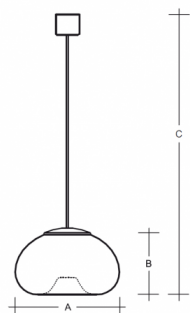

Typ: závěsné svítidlo

Stínítko: bílé ručně fukané trojvrstvé sklo opál mat

Kovové části: ocelový plech bíle lakovaný

Závěs: transparentní kabel