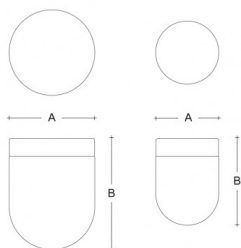

RETRO BS14.L1.R14.XY

Typ: stropní svítidlo

Stínítko: bílé ručně fukané trojvrstvé sklo opál mat

Těleso svítidla: lakovaný hliník – RAL bílá 9016 (.41), RAL černá 9005 (.45), RAL Měď (.72), RAL Bronz (.73) nebo RAL Mosaz (.74)

Teplota chromatičnosti: 3000 K

Světelný tok modulu: 1060 lm

Světelný tok svítidla: 751 lm

A: 140 mm

B: 195 mm

Dali 2: Dostupné

Pohybový senzor: Nedostupné

Nouzový modul: Nedostupné