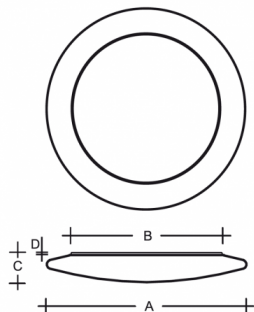

RONDO IP44 PS13.K1.R550.Y

Typ: stropní a nástěnné svítidlo

Stínítko: bílé ručně foukané trojvrstvé sklo opál mat

Těleso svítidla: ocelový plech bíle lakovaný

W	K	Světelný tok modulu lm	Světelný tok svítidla lm	A	B	C	D	DALI 2	IK	IK	Bluetooth	Track	Weight
36	3000	4448	3021	550	342	83	13	M	-	-	Q*	-	6500

Světelný tok svítidla: 3021 lm

A: 550 mm

B: 342 mm

C: 83 mm

D: 13 mm

Dali 2: Dostupné

Pohybový senzor: Nedostupné

Nouzový modul: Nedostupné