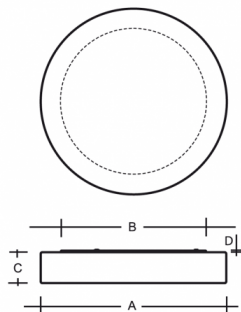

ZERO IP44 PS13.12.Z330.Y

**Typ:** stropní a nástěnné svítidlo

**Stínítko:** bílé ručně foukané trojvrstvé sklo opál mat

**Tělo svítidla:** ocelový plech bíle lakovaný

								
E27	2×60(46)W	330	300	70	13	O*	-	3100

**Napětí:** 230V

**IK kód:** IK01

**Patice:** E27

**Světelný zdroj:** 2×60(46)W

**A:** 330 mm

**B:** 300 mm

**C:** 70 mm

**D:** 13 mm