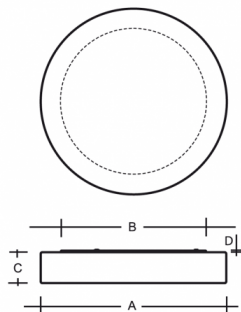

ZERO IP44 PS13.14.Z415.Y

**Typ:** stropní a nástěnné svítidlo

**Stínítko:** bílé ručně foukané trojvrstvé sklo opál mat

**Tělo svítidla:** ocelový plech bíle lakovaný

								
E27	4x40(30)W	415	350	80	13	O*	-	4600

**Napětí:** 230V

**IK kód:** IK01

**Patice:** E27

**Světelný zdroj:** 4x40(30)W

**A:** 415 mm

**B:** 350 mm

**C:** 80 mm

**D:** 13 mm