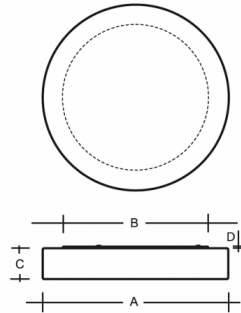

ZERO IP44 PS13.14.Z500.Y

Typ: stropní a nástěnné svítidlo

Stínítko: bílé ručně fukané trojvrstvé sklo opál mat

Tělo svítidla: ocelový plech bíle lakovaný

								
E27	4x60(46)W	500	450	90	13	0*	-	5900

Napětí: 230V

IK kód: IK01

Patice: E27

Světelný zdroj: 4x60(46)W

A: 500 mm

B: 450 mm

C: 90 mm

D: 13 mm

Pohybový senzor: Dostupné na poptávku