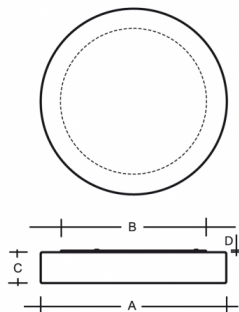

ZERO IP44 PS13.15.Z600.Y

Typ: stropní a nástěnné svítidlo

Stínítko: bílé ručně foukané trojvrstvé sklo opál mat

Tělo svítidla: ocelový plech bíle lakovaný

|  |  |  |  |  |  |  |  |  |
|---|---|---|---|---|---|---|---|---|
| E27 | 5×60(46)W | 600 | 480 | 100 | 13 | O* | - | 8200 |

Napětí: 230V

IK kód: IK01

Patice: E27

Světelný zdroj: 5×60(46)W

A: 600 mm

B: 480 mm

C: 100 mm

D: 13 mm