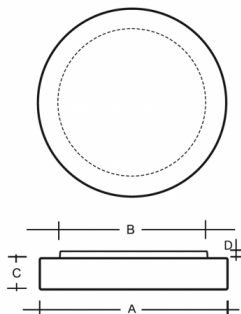

ZERO S19.11.Z230

Typ: stropní a nástěnné svítidlo

Stínítko: bílé ručně foukané trojvrstvé sklo opál mat

Tělo svítidla: ocelový plech bíle lakovaný