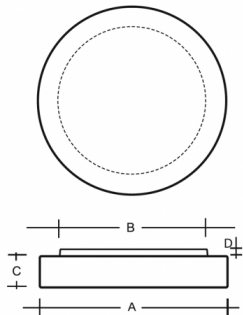

ZERO S29.12.Z330.Y

Typ: stropní a nástěnné svítidlo

Stínítko: bílé ručně foukané trojvrstvé sklo opál mat

Tělo svítidla: ocelový plech bíle lakovaný