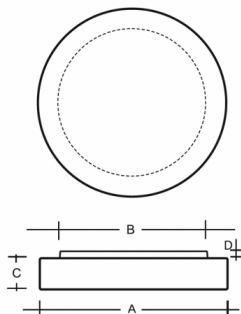

ZERO S46.15.Z600.Y

Typ: stropní a nástěnné svítidlo

Stínítko: bílé ručně fukané trojvrstvé sklo opál mat

Tělo svítidla: ocelový plech bíle lakovaný

| | | A | B | C | D | | | |
|-----|----------------|-----|-----|-----|----|----|---|------|
| E27 | 5x60W (9W LED) | 600 | 460 | 100 | 20 | O* | - | 7000 |

Napětí: 230V

IK kód: IK01

Patice: E27

Světelný zdroj: 5x60W (9W LED)

A: 600 mm

B: 460 mm

C: 100 mm

D: 20 mm