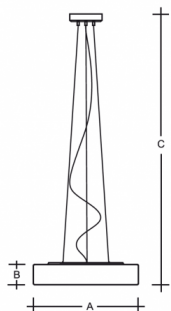

ZERO ZL3.K1.Z415.Y

Typ: závěsné svítidlo

Stínítko: bílé ručně foukané trojvrstvé sklo opál mat

Kovové části: ocelový plech lakovaný RAL 9006 struktura

Závěs: lankový s transparentním kabelem

W	K	Světelný tok modulu lm	Světelný tok svítidla lm	A	B	C	DALI 2	☺	☑	📶	📄	👤	
36	3000	4448	3467	415	80	2000	M	-	P*	Q*	-	-	4700

Světelný tok svítidla: 3467 lm

A: 415 mm

B: 80 mm

C: 2000 mm

Dali 2: Dostupné

Pohybový senzor: Nedostupné

Nouzový modul: Dostupné na poptávku

Bluetooth ovládání: Dostupné na poptávku