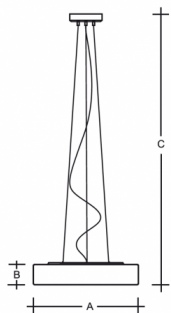

ZERO ZL3.K1.Z500.Y

**Typ:** závěsné svítidlo

**Stínítko:** bílé ručně fukané trojvrstvé sklo opál mat

**Kovové části:** ocelový plech lakovaný RAL 9006 struktura

**Závěs:** lankový s transparentním kabelem