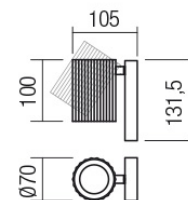

DATASHEET

FIȘA TEHNICĂ
SCHEDA DATI
ТЕХНИЧЕСКАЯ СПЕЦИФИКАЦИЯ
ADATLAP
ЛИСТ С ДАННИ
DÁTOVÝ HÁROK

DELPHI

Art. 01-2549

EN - Orientable wall lamp for interior, metal and extruded aluminum structure, electrostatically painted in sand black, provided with switch.

RO - Aplică orientabilă pentru interior, structură din metal și aluminiu extrudat, vopsită în câmp electrostatic negru mat, prevăzută cu întrerupător.

IT - Applique orientabile per interni, struttura in metallo e alluminio estruso, verniciata a polveri in nero opaco, dotata di interruttore.

RU - Ориентируемый светильник для интерьера, структура из металла и экструдированного алюминия, с электростатической покраской в матовый черный цвет, оснащенный переключателем.

HU - Beltéri mozgatható fali lámpa, elektrosztatikus mezőben festett fém és húzott alumínium szerkezet, matt fekete kívül matt fekete részekkel, kapcsolóval ellátva.

BG - Регулируем аплик за интериор, структура от метал и екструдирани алуминий, боядисана в електростатично поле в матово черно, разполага с превключател.

SK - Orientovateľné nástenné interiérové svietidlo, kovová a extrudovaná hliníková konštrukcia, elektrostaticky lakovaná v matnej čiernej farbe, vybavené vypínačom.

Product type	Wall lamp
Input voltage	230V, 50Hz
Lamp holder	GU10
Power	1 x max. 7W
Warranty (years)	2
Protection class	Class I
IP rating	IP20

Standards: EN 60598-1:2015 + A1:2018, EN 60598-2-1:2020, EN 60598-2-2:2012, EN 60529:1992 + A2:2013, EN 55015:2019 + A11:2020, EN 61000-3-2:2019, EN 61000-3-3:2013 + A1:2019, EN 61547:2009.
Made in PRC.

REDO GROUP S.R.L.

Str. Alexei Tolstoj, nr. 12, Bacău - 600093, ROMÂNIA.

Tel. +40 234 562452 / 514492 / 546620. Fax: +40 0234 546677.

www.redogroup.ro

Last update: 08/2024