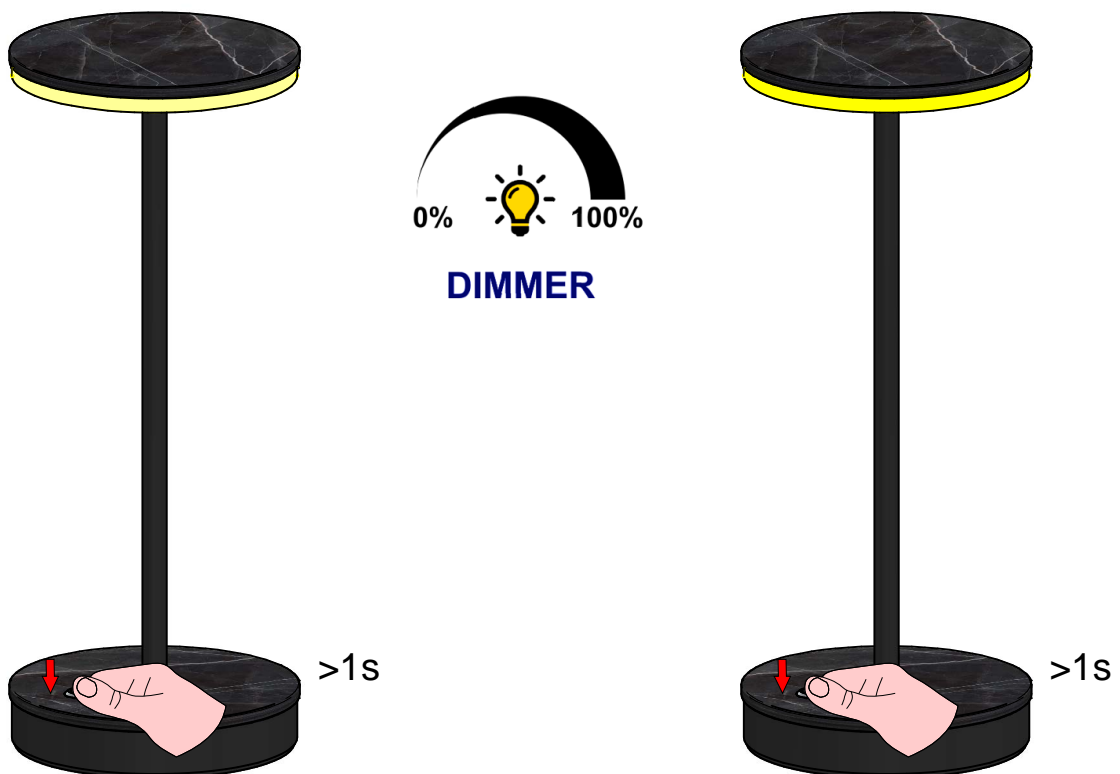

- 9678
- 9678M
- 9679
- 9679M

ISTRUZIONI PER IL LAVAGGIO DELL'APPARECCHIO D'ILLUMINAZIONE
LUMINAIRE CARE INSTRUCTIONS
ISTRUCCIONES PARA LIMPIAR LA LUMINARA
INSTRUCTIONS POUR LE LAVAGE DE L'APPAREIL D'ECLAIRAGE
ANLEITUNG ZUR REINIGUNG DES BELEUCHTUNGSGERATS

IT - ATTENZIONE!!!

Lavare la superficie del diffusore luce con panno umido, utilizzando solo acqua e sapone neutro.

EN - WARNING!!!

Wipe clean with a cloth dampened in water with neutral detergent.

ES - ATENCION!!!

Limpie la superficie del difusor con un pano humedecido con agua y jabon neutro.

FR - ATTENTION!!!

Laver la surface du diffuseur de lumiere a l'aide d'un chiffon humide et en utilisant seulement de l'eau et du savon neutre.