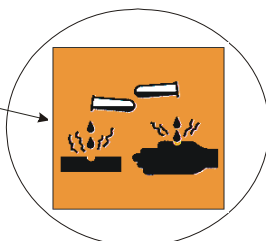

IT - ATTENZIONE!!!

Non utilizzare panni abrasivi e/o solventi.

EN - WARNING!!!

Avoiding the use of chemical solvents and/or abrasive cloths.

ES - ATENCION!!!

No utilizar panos abrasivos y solventes.

FR - ATTENTION!!!

Ne pas utiliser de chiffons abrasifs ou de dissolvants.

DE - ACHTUNG!!!

Abschleifende tuche und/oder losungsmittel nicht benutzen.