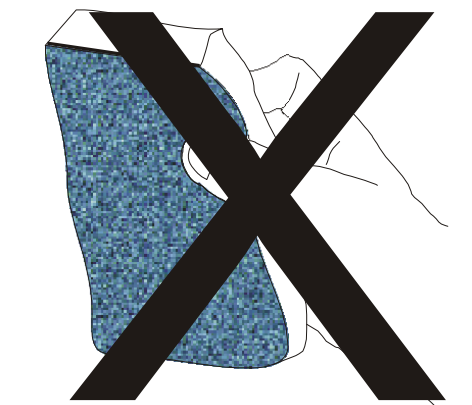

IT - ATTENZIONE!!!

Non utilizzare panni abrasivi e/o solventi.

EN - WARNING!!!

Avoiding the use of chemical solvents and/or abrasive cloths.

ES - ATENCION!!!

No utilizar panos abrasivos y solventes.

FR - ATTENTION!!!

Ne pas utiliser de chiffons abrasifs ou de dissolvants.

DE - ACHTUNG!!!

Abschleifende tuche und/oder losungsmittel nicht benutzen.