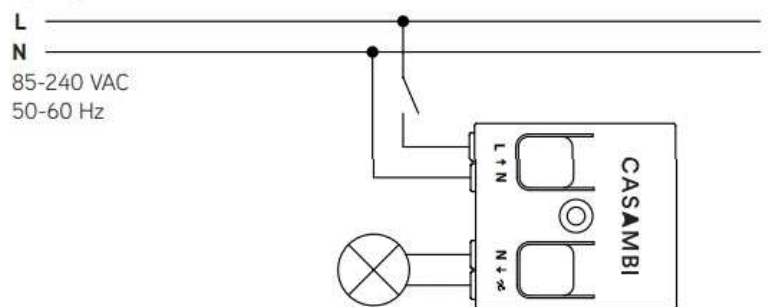

5

6

7

KIT0080 - CASAMBI

ISTRUZIONI PER IL LAVAGGIO DELL'APPARECCHIO D'ILLUMINAZIONE
LUMINAIRE CARE INSTRUCTIONS
ISTRUCCIONES PARA LIMPIAR LA LUMINARA
INSTRUCTIONS POUR LE LAVAGE DE L'APPAREIL D'ECLAIRAGE
ANLEITUNG ZUR REINIGUNG DES BELEUCHTUNGSGERATS