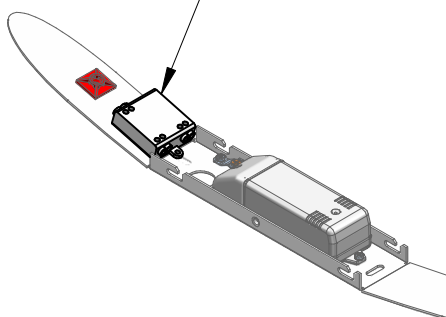

KIT0080 - CASAMBI