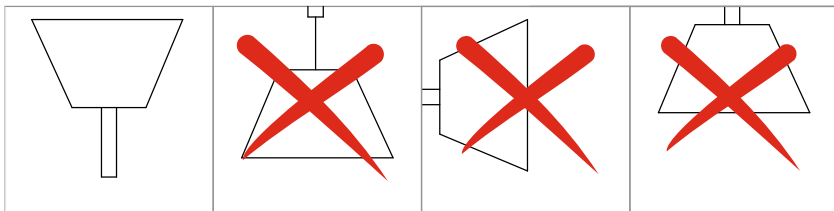

8968
FANTE
rev:00

linea
light

STILNOVO
MA[&]DE

1

2

3

4

5