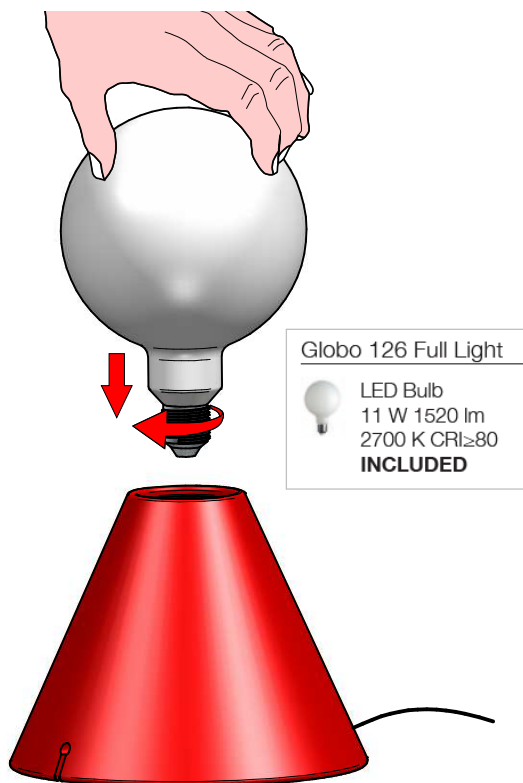

8968
FANTE
rev:00

linea
light

STILNOVO
MA[&]DE

1

2

3

4

5