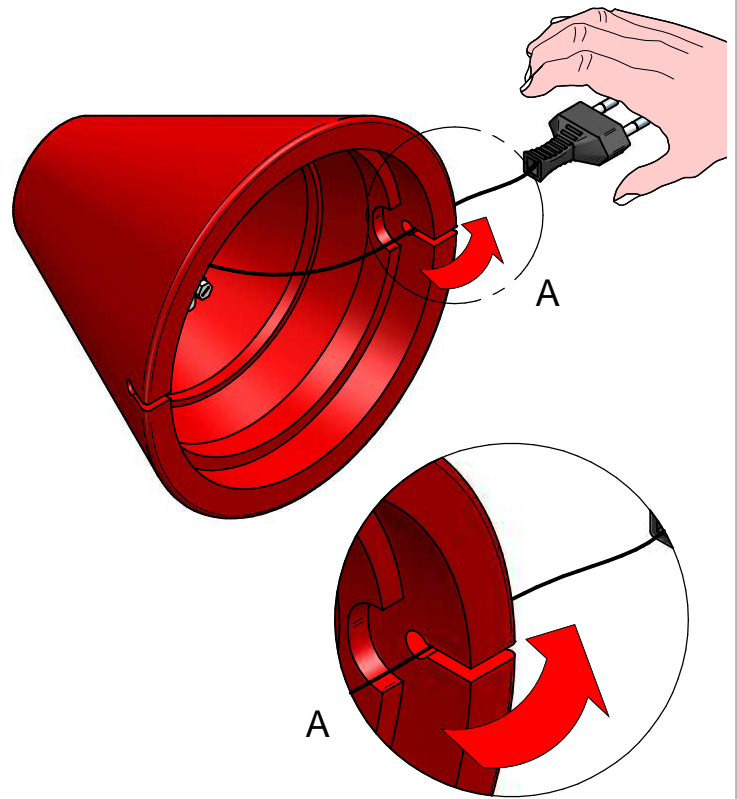

8968
FANTE
rev:00

linea
light

STILNOVO
MA[&]DE

1

2

3

4

5