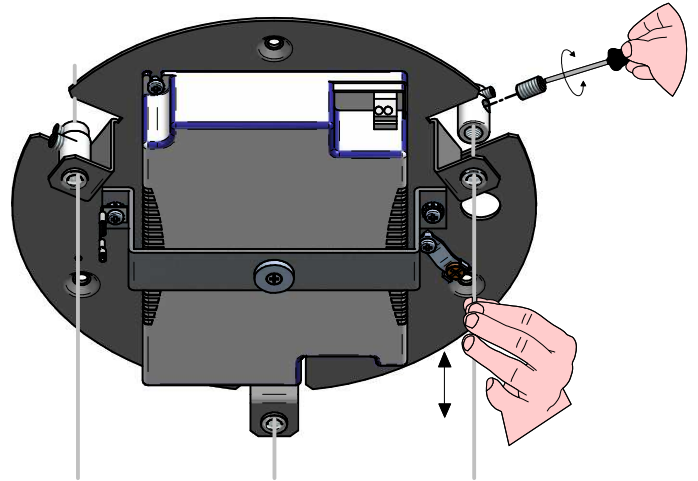

1

2

3

4

DALI

PUSH DIM

ON/OFF

5

6

8

9

10

KIT0079 - CASAMBI

DALI / 1-10V

DALI / 1-10V