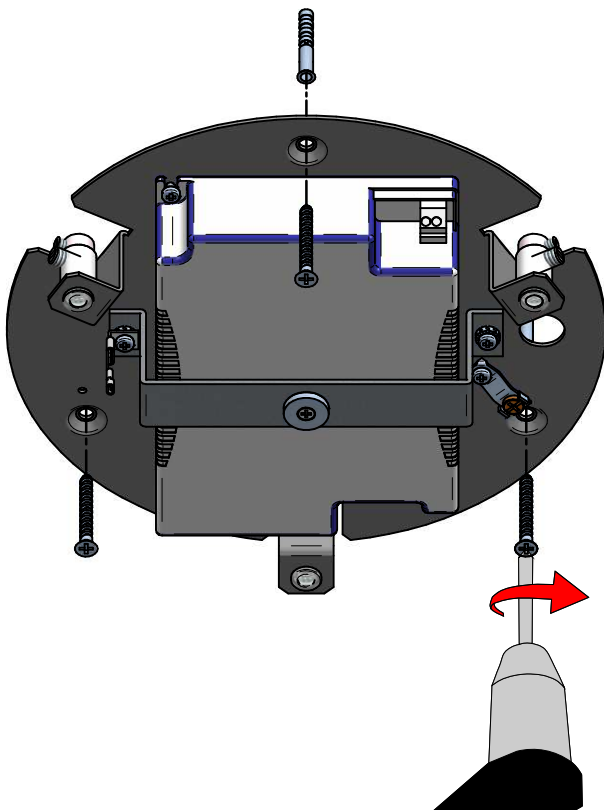

1

2

3

4

DALI

PUSH DIM

ON/OFF

5

6

8

9

10

KIT0079 - CASAMBI

DALI / 1-10V

DALI / 1-10V