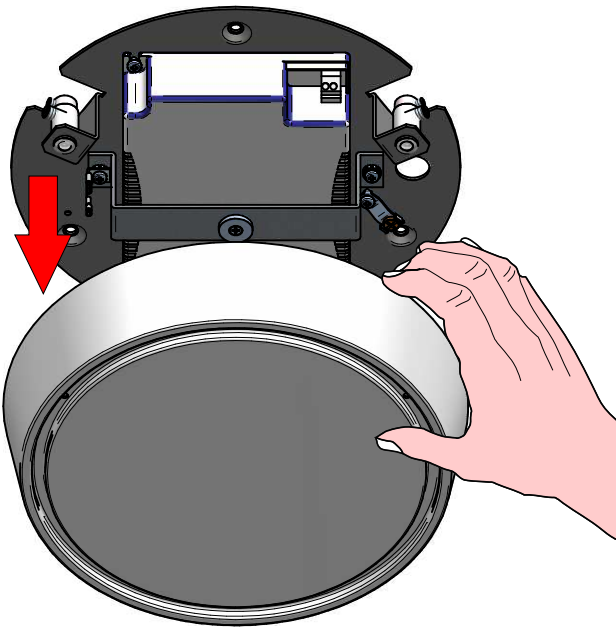

1

2

3

4

DALI

PUSH DIM

ON/OFF

5

6

8

9

10

KIT0079 - CASAMBI

DALI / 1-10V

DALI / 1-10V