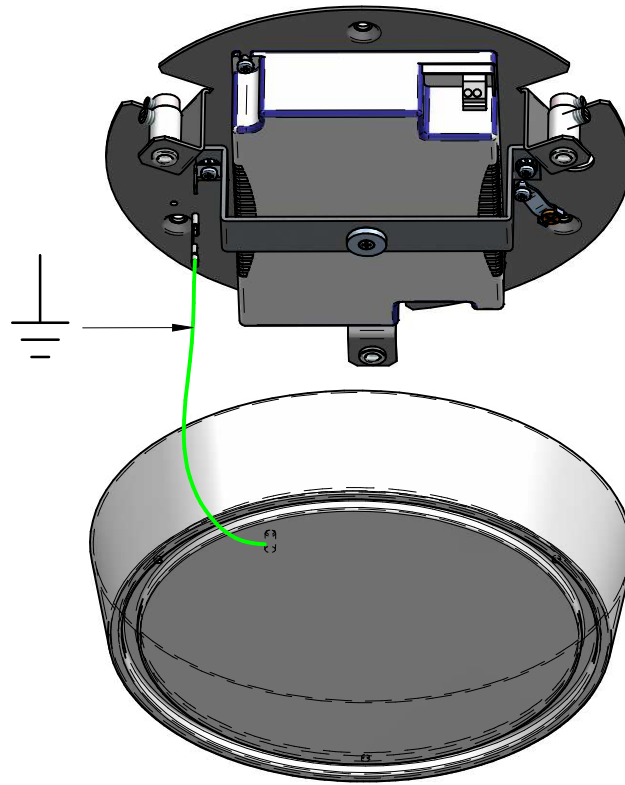

1

2

3

4

DALI

PUSH DIM

ON/OFF

5

6

8

9

10

KIT0079 - CASAMBI

DALI / 1-10V

DALI / 1-10V