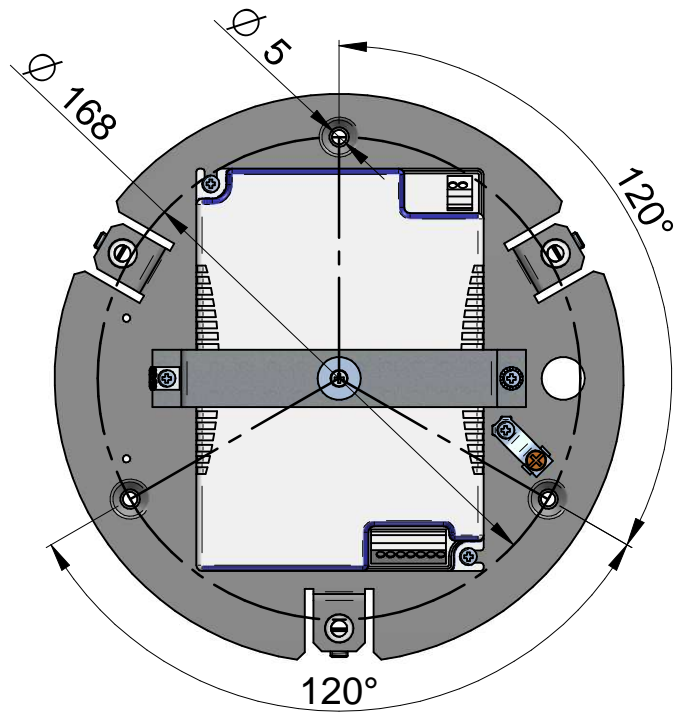

1

2

3

4

DALI

PUSH DIM

ON/OFF

5

6

8

9

10

KIT0079 - CASAMBI

DALI / 1-10V

DALI / 1-10V