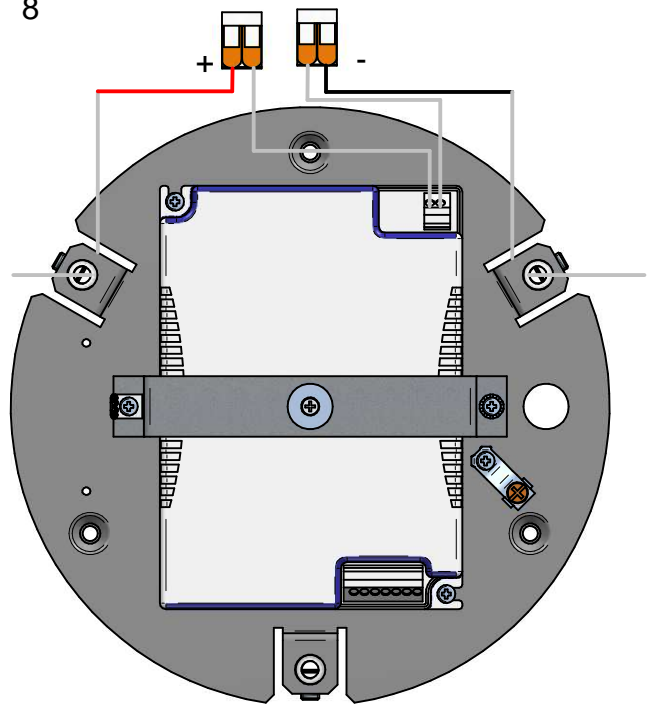

1

2

3

4

DALI

PUSH DIM

ON/OFF

5

6

8

9

10

KIT0079 - CASAMBI

DALI / 1-10V

DALI / 1-10V