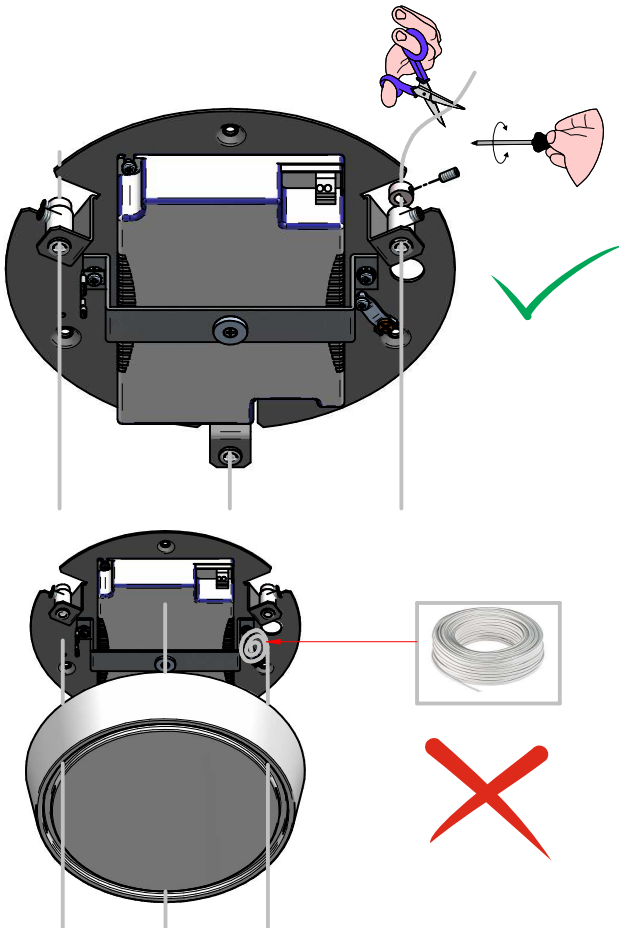

1

2

3

4

DALI

PUSH DIM

ON/OFF

5

6

8

9

10

KIT0079 - CASAMBI

DALI / 1-10V

DALI / 1-10V