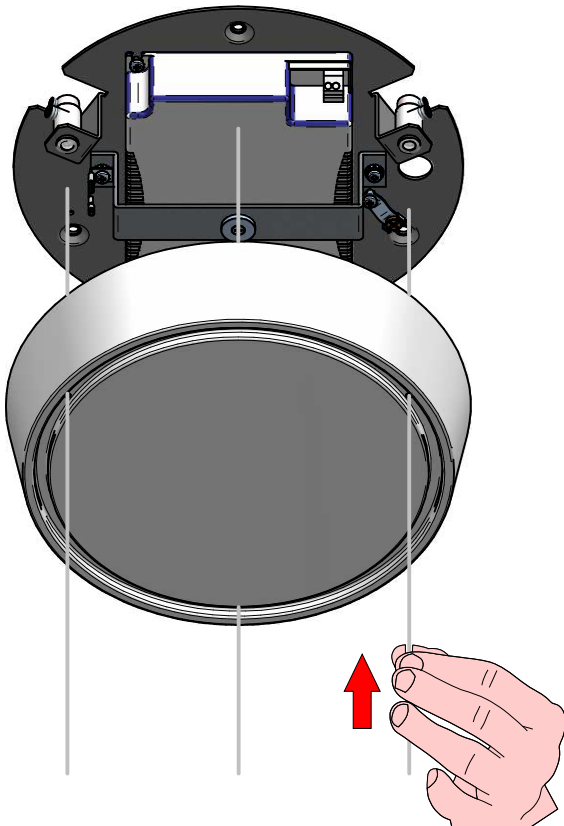

1

2

3

4

DALI

PUSH DIM

ON/OFF

5

6

8

9

10

KIT0079 - CASAMBI

DALI / 1-10V

DALI / 1-10V