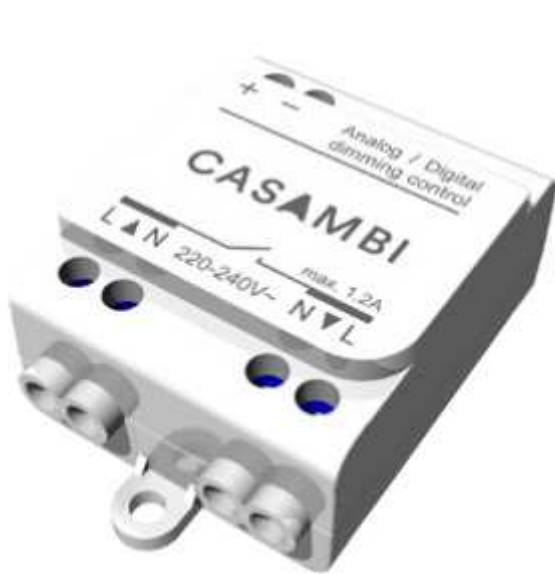

1

2

3

4

DALI

PUSH DIM

ON/OFF

5

6

8

9

10

KIT0079 - CASAMBI

DALI / 1-10V

DALI / 1-10V