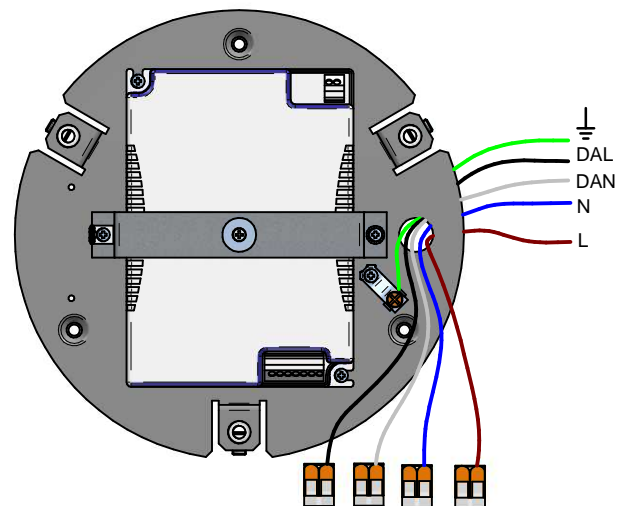

1

2

3

4

DALI

PUSH DIM

ON/OFF

5

6

8

9

10

KIT0079 - CASAMBI

DALI / 1-10V

DALI / 1-10V