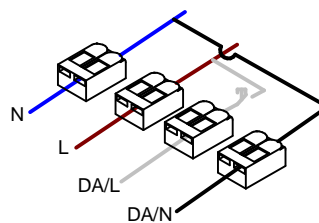

1

2

3

4

DALI

PUSH DIM

ON/OFF

5

6

8

9

10

KIT0079 - CASAMBI

DALI / 1-10V

DALI / 1-10V