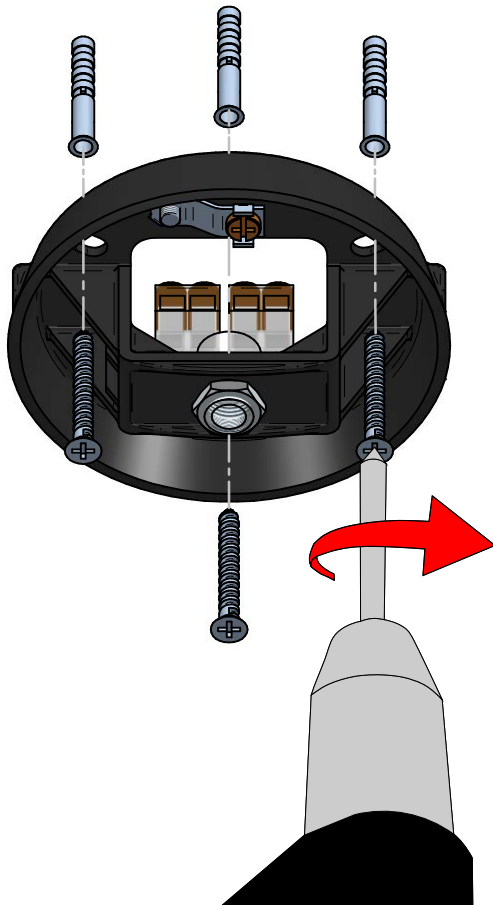

-  8981
-  8982
-  8983
-  8984
-  8985

Classic A Retrofit

LED Bulb
7 W 806 lm
2700 K CRI≥80
INCLUDED

1

2

3

4

5