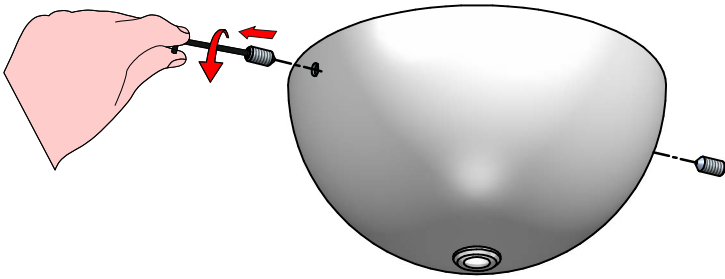

-  8981
-  8982
-  8983
-  8984
-  8985

Classic A Retrofit

LED Bulb
7 W 806 lm
2700 K CRI≥80
INCLUDED

1

2

3

4

5