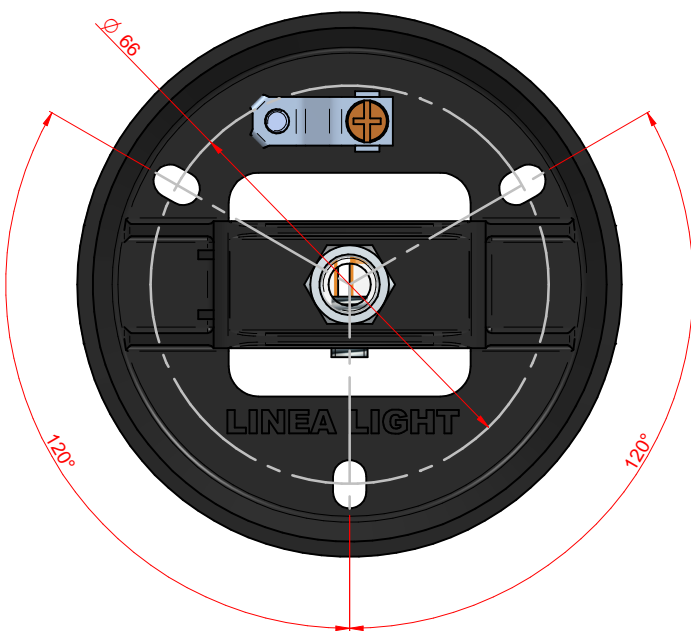

-  8981
-  8982
-  8983
-  8984
-  8985

Classic A Retrofit

LED Bulb
7 W 806 lm
2700 K CRI≥80
INCLUDED

1

2

3

4

5