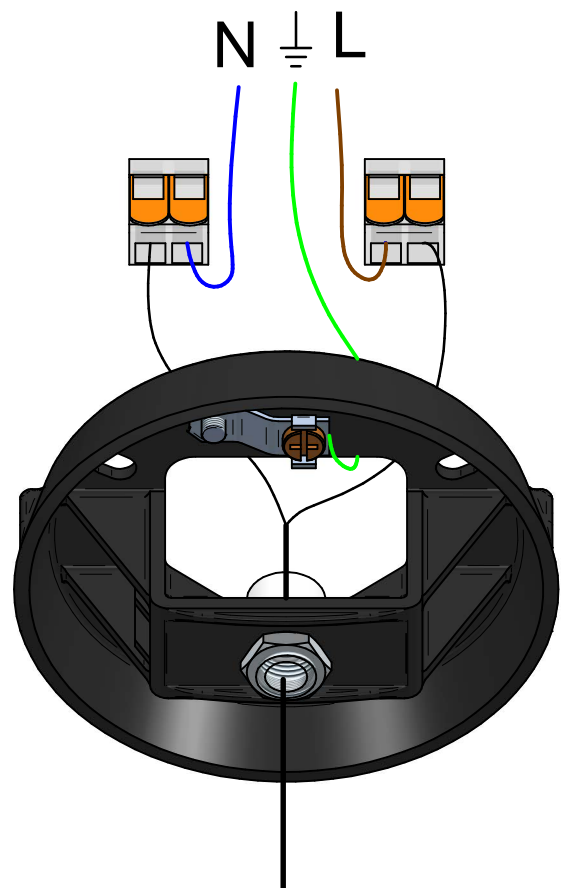

-  8981
-  8982
-  8983
-  8984
-  8985

Classic A Retrofit

LED Bulb
7 W 806 lm
2700 K CRI≥80
INCLUDED

1

2

3

4

5