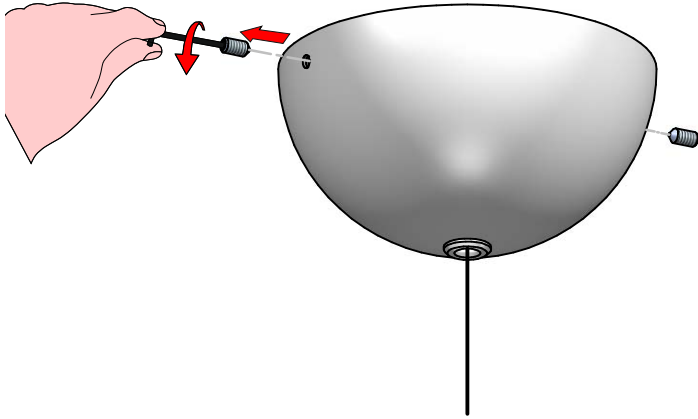

- 8987
- 8988
- 8989
- 8990
- 8991

Classic Globe

LED Bulb
11W 1520 lm
2700 K CRI≥80
INCLUDED

1

2

3

4

5