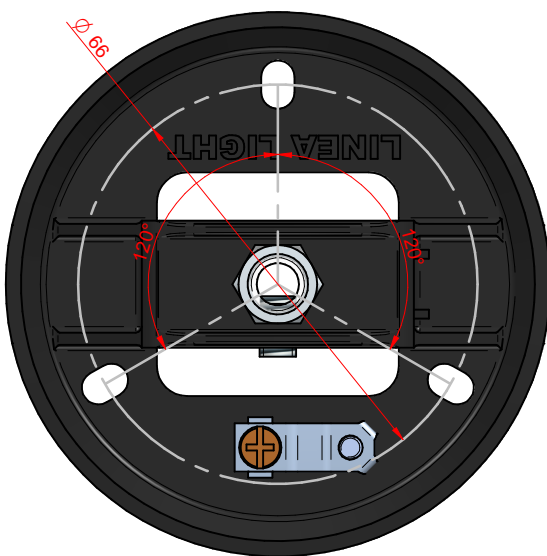

- 8987
- 8988
- 8989
- 8990
- 8991

Classic Globe

LED Bulb
11W 1520 lm
2700 K CRI≥80
INCLUDED

1

2

3

4

5