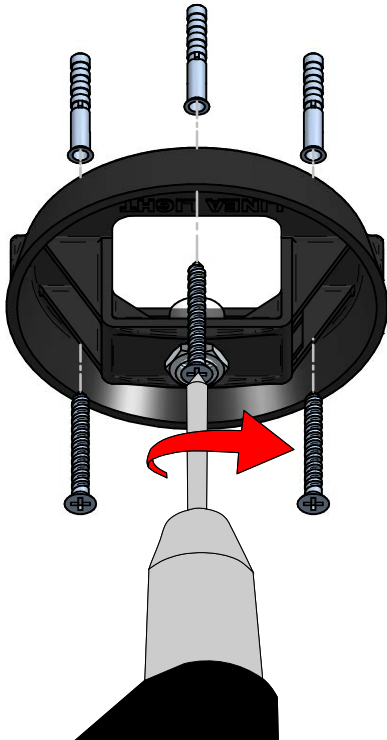

- 8987
- 8988
- 8989
- 8990
- 8991

Classic Globe

LED Bulb
11W 1520 lm
2700 K CRI≥80
INCLUDED

1

2

3

4

5