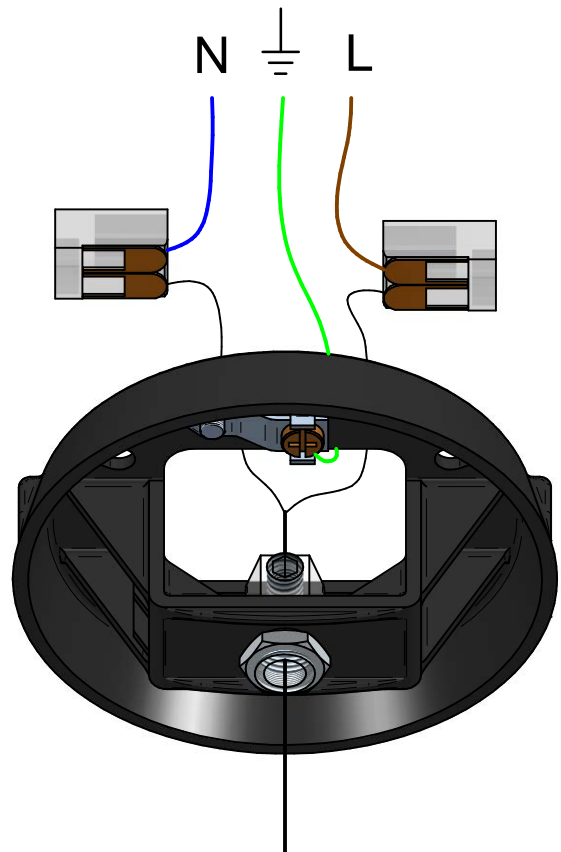

- 8987
- 8988
- 8989
- 8990
- 8991

Classic Globe

LED Bulb
11W 1520 lm
2700 K CRI≥80
INCLUDED

1

2

3

4

5