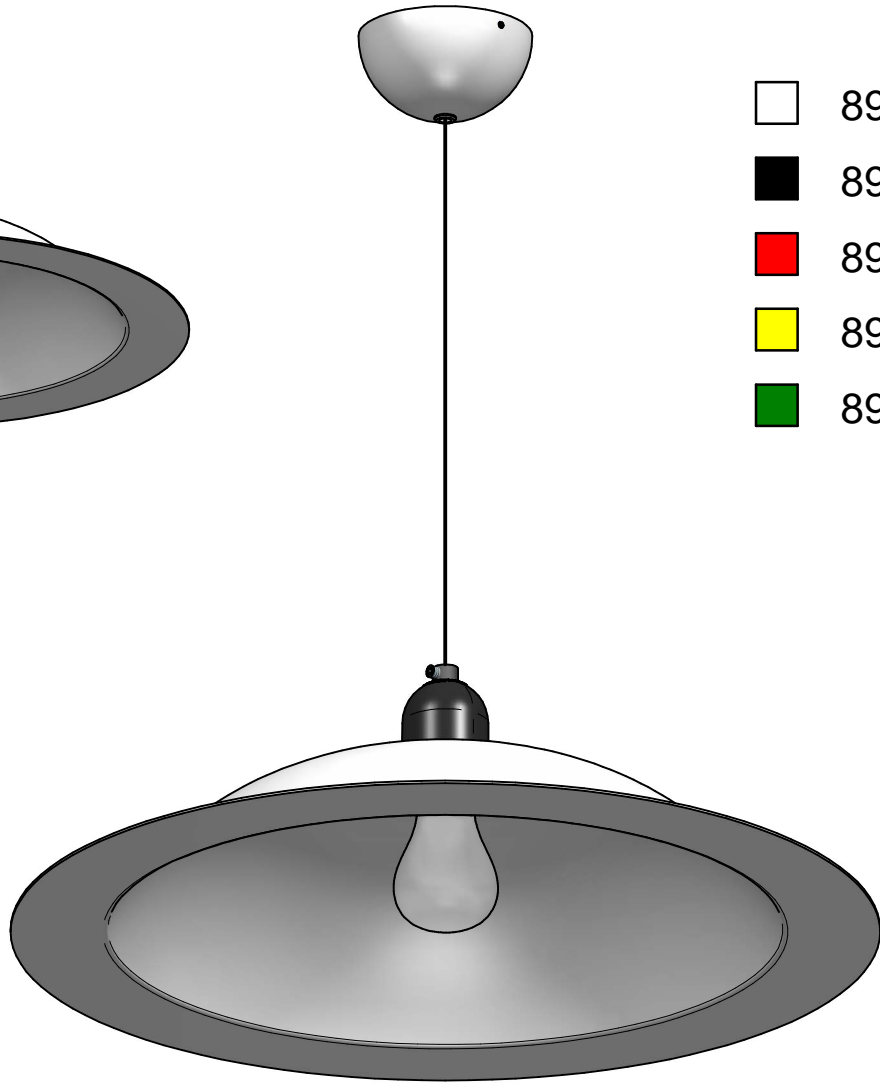

- 8987
- 8988
- 8989
- 8990
- 8991

Classic Globe

LED Bulb
11W 1520 lm
2700 K CRI≥80
INCLUDED

1

2

3

4

5

6

7

8

9

10