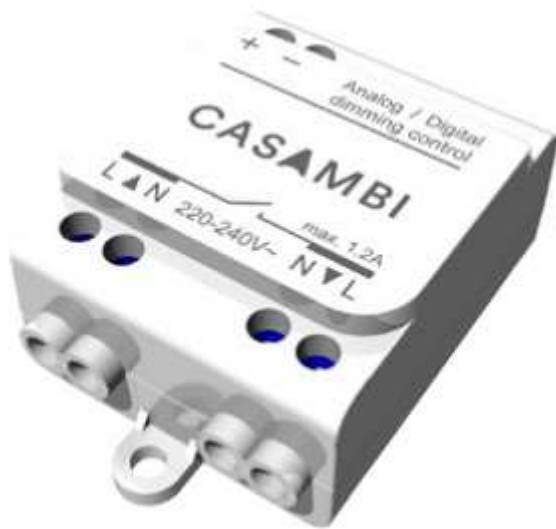

1

2

3

DALI

PUSH DIM

ON/OFF

4

5

6

7

KIT0079 - CASAMBI

DALI / 1-10V

DALI / 1-10V