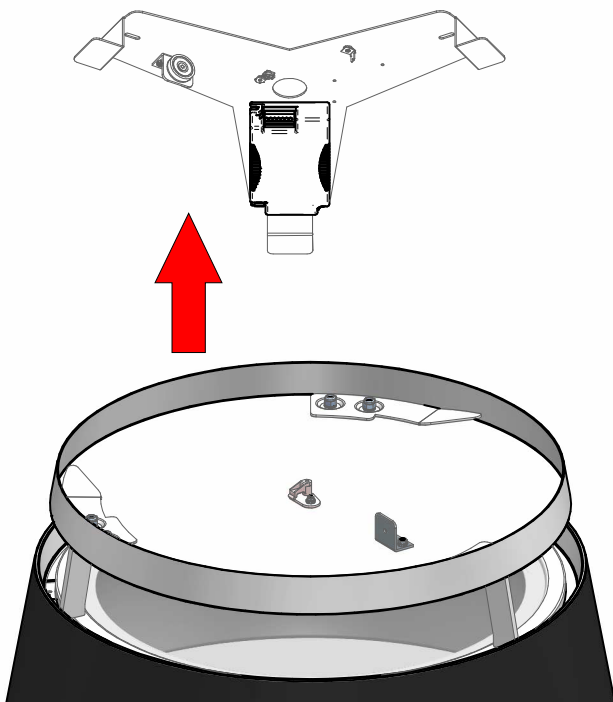

1

2

3

DALI

PUSH DIM

ON/OFF

4

5

6

7

KIT0079 - CASAMBI

DALI / 1-10V

DALI / 1-10V