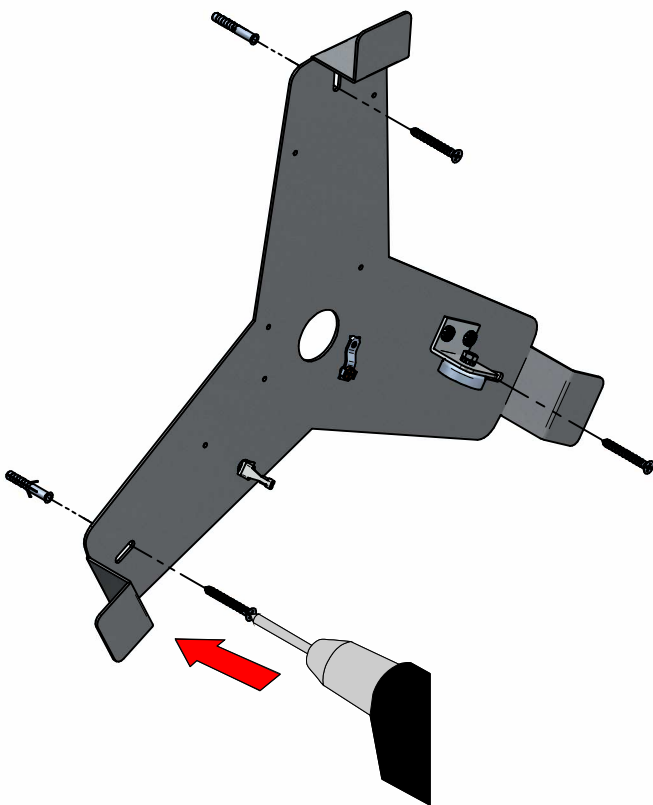

1

2

3

DALI

PUSH DIM

ON/OFF

4

5

6

7

KIT0079 - CASAMBI

DALI / 1-10V

DALI / 1-10V