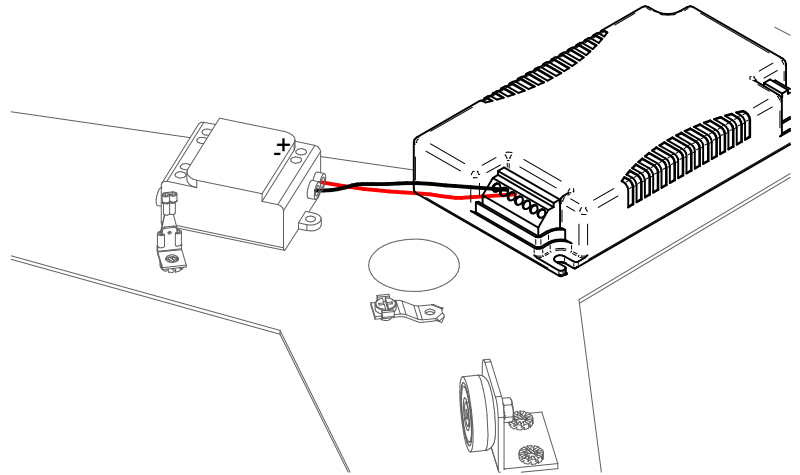

1

2

3

DALI

PUSH DIM

ON/OFF

4

5

6

7

KIT0079 - CASAMBI

DALI / 1-10V

DALI / 1-10V