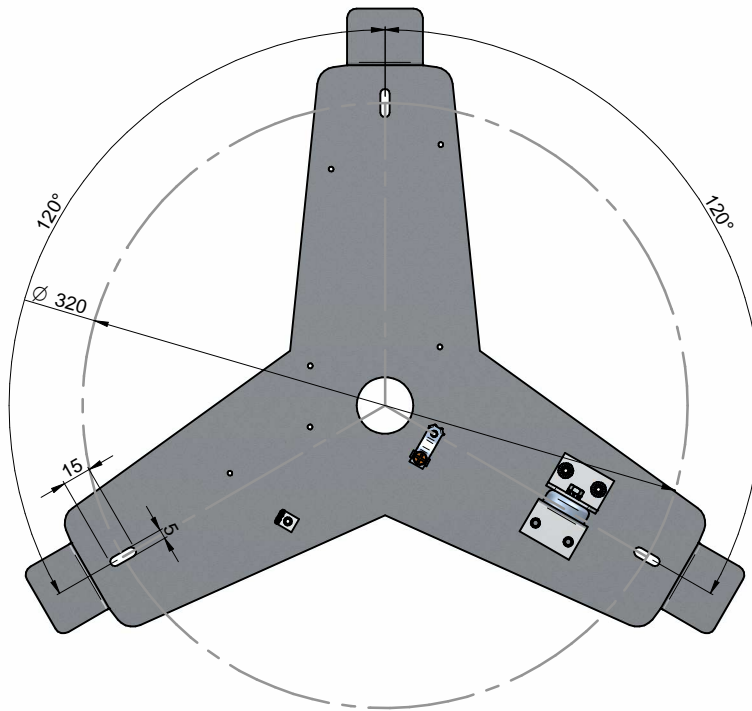

1

2

3

DALI

PUSH DIM

ON/OFF

4

5

6

7

KIT0079 - CASAMBI

DALI / 1-10V

DALI / 1-10V