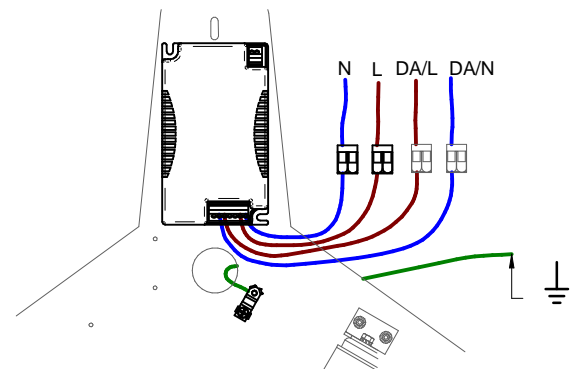

1

2

3

DALI

PUSH DIM

ON/OFF

4

5

6

7

KIT0079 - CASAMBI

DALI / 1-10V

DALI / 1-10V