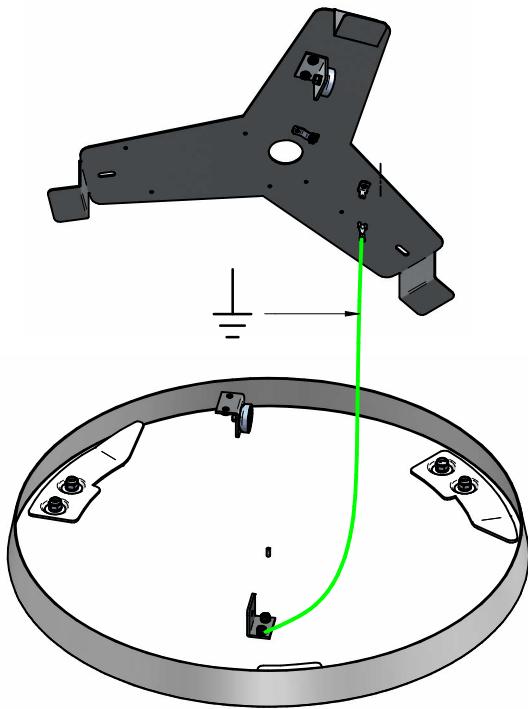

1

2

3

DALI

PUSH DIM

ON/OFF

4

5

6

7

KIT0079 - CASAMBI

DALI / 1-10V

DALI / 1-10V