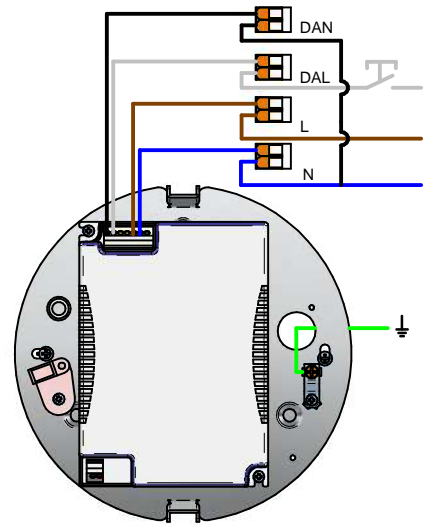

DALI

PUSH-DIM

DETTAGLIO A

DETTAGLIO B

DETTAGLIO C

9

10

11

### KIT0079 - CASAMBI DALI

#### DALI / 1-10V