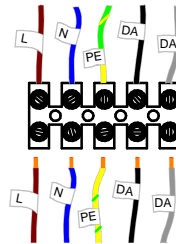

DALI

PUSH-DIM

DETTAGLIO A

DETTAGLIO B

DETTAGLIO C

9

10

11

### KIT0079 - CASAMBI DALI

#### DALI / 1-10V