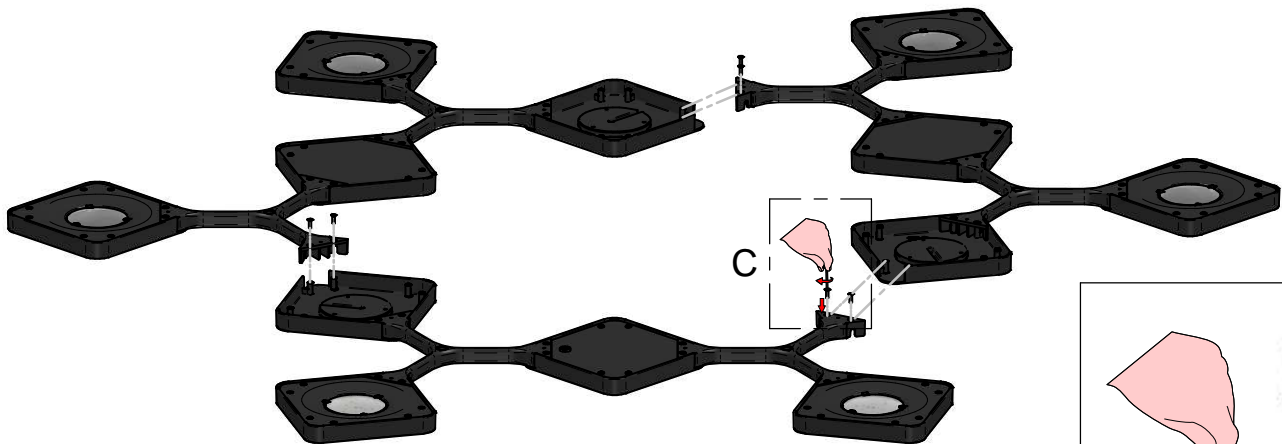

DALI

PUSH-DIM

DETTAGLIO A

DETTAGLIO B

DETTAGLIO C

9

10

11

### KIT0079 - CASAMBI DALI

#### DALI / 1-10V