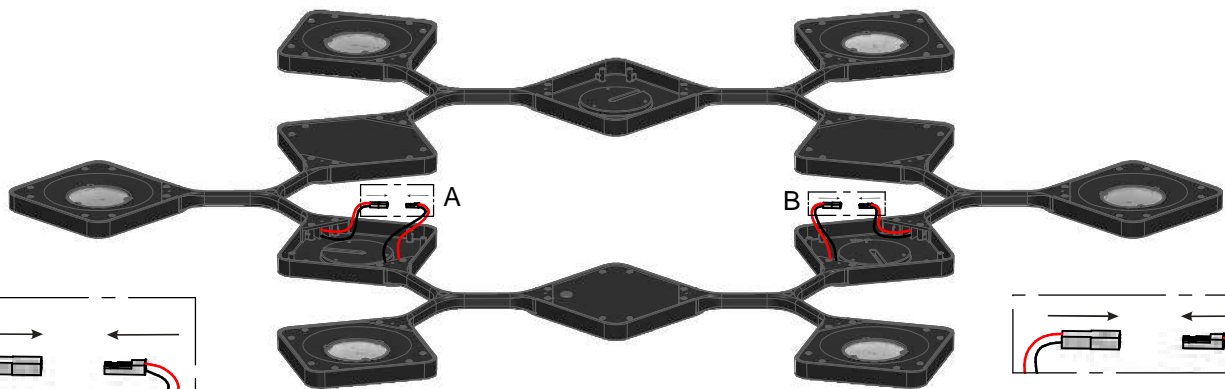

DALI

PUSH-DIM

DETTAGLIO A

DETTAGLIO B

DETTAGLIO C

9

10

11

### KIT0079 - CASAMBI DALI

#### DALI / 1-10V