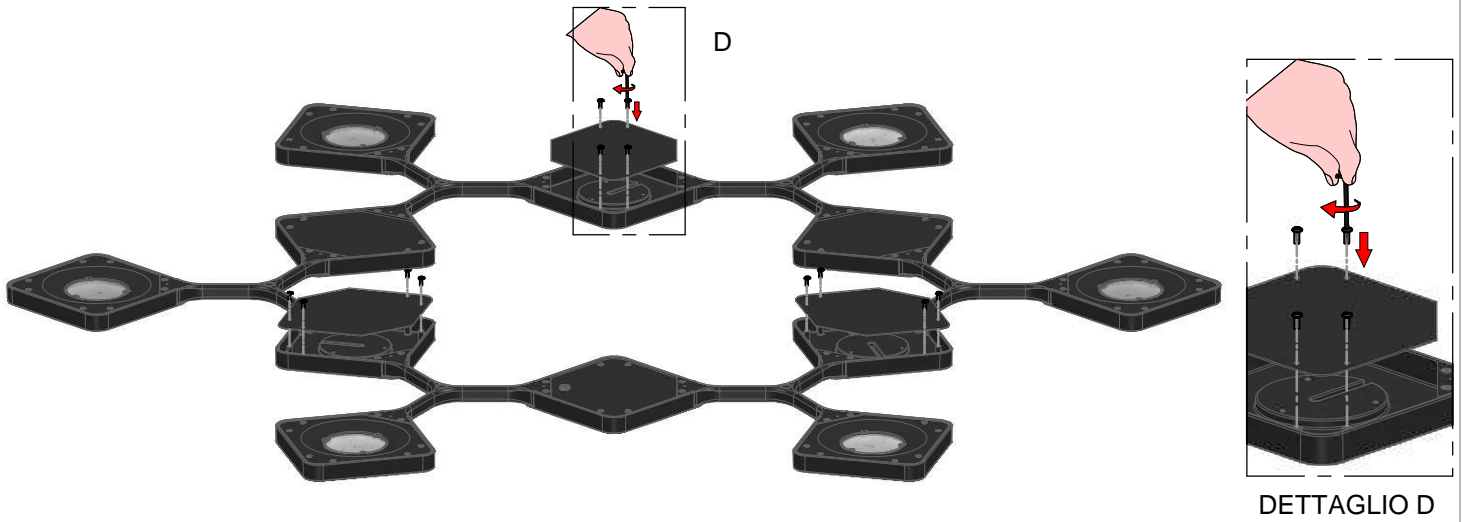

DALI

PUSH-DIM

DETTAGLIO A

DETTAGLIO B

DETTAGLIO C

9

10

11

### KIT0079 - CASAMBI DALI

#### DALI / 1-10V