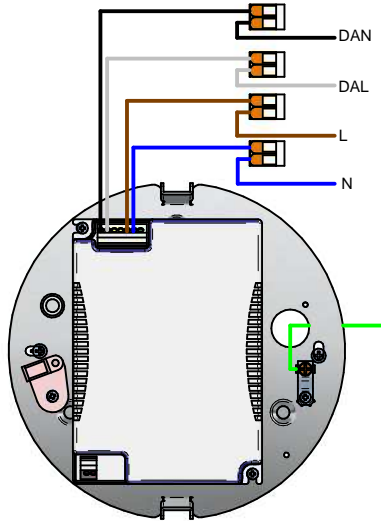

DALI

PUSH-DIM

DETTAGLIO A

DETTAGLIO B

DETTAGLIO C

9

10

11

### KIT0079 - CASAMBI DALI

#### DALI / 1-10V