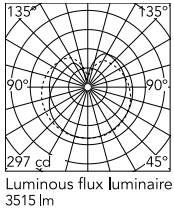

### Physical

Colour	24K Gold
Length (mm)	650
Cord colour	Black
Cord length (mm)	2800
Canopy colour	24K Gold
Canopy length/diameter (mm)	113
Canopy height (mm)	36
Net weight (kg)	7
Package volume (m3)	0.25
IP internal	20

### Photometric Files

[LDT / IES](#) ZIP

### Technical Drawings

[2D](#) ZIP

[3D](#) ZIP

## Schematic light drawing